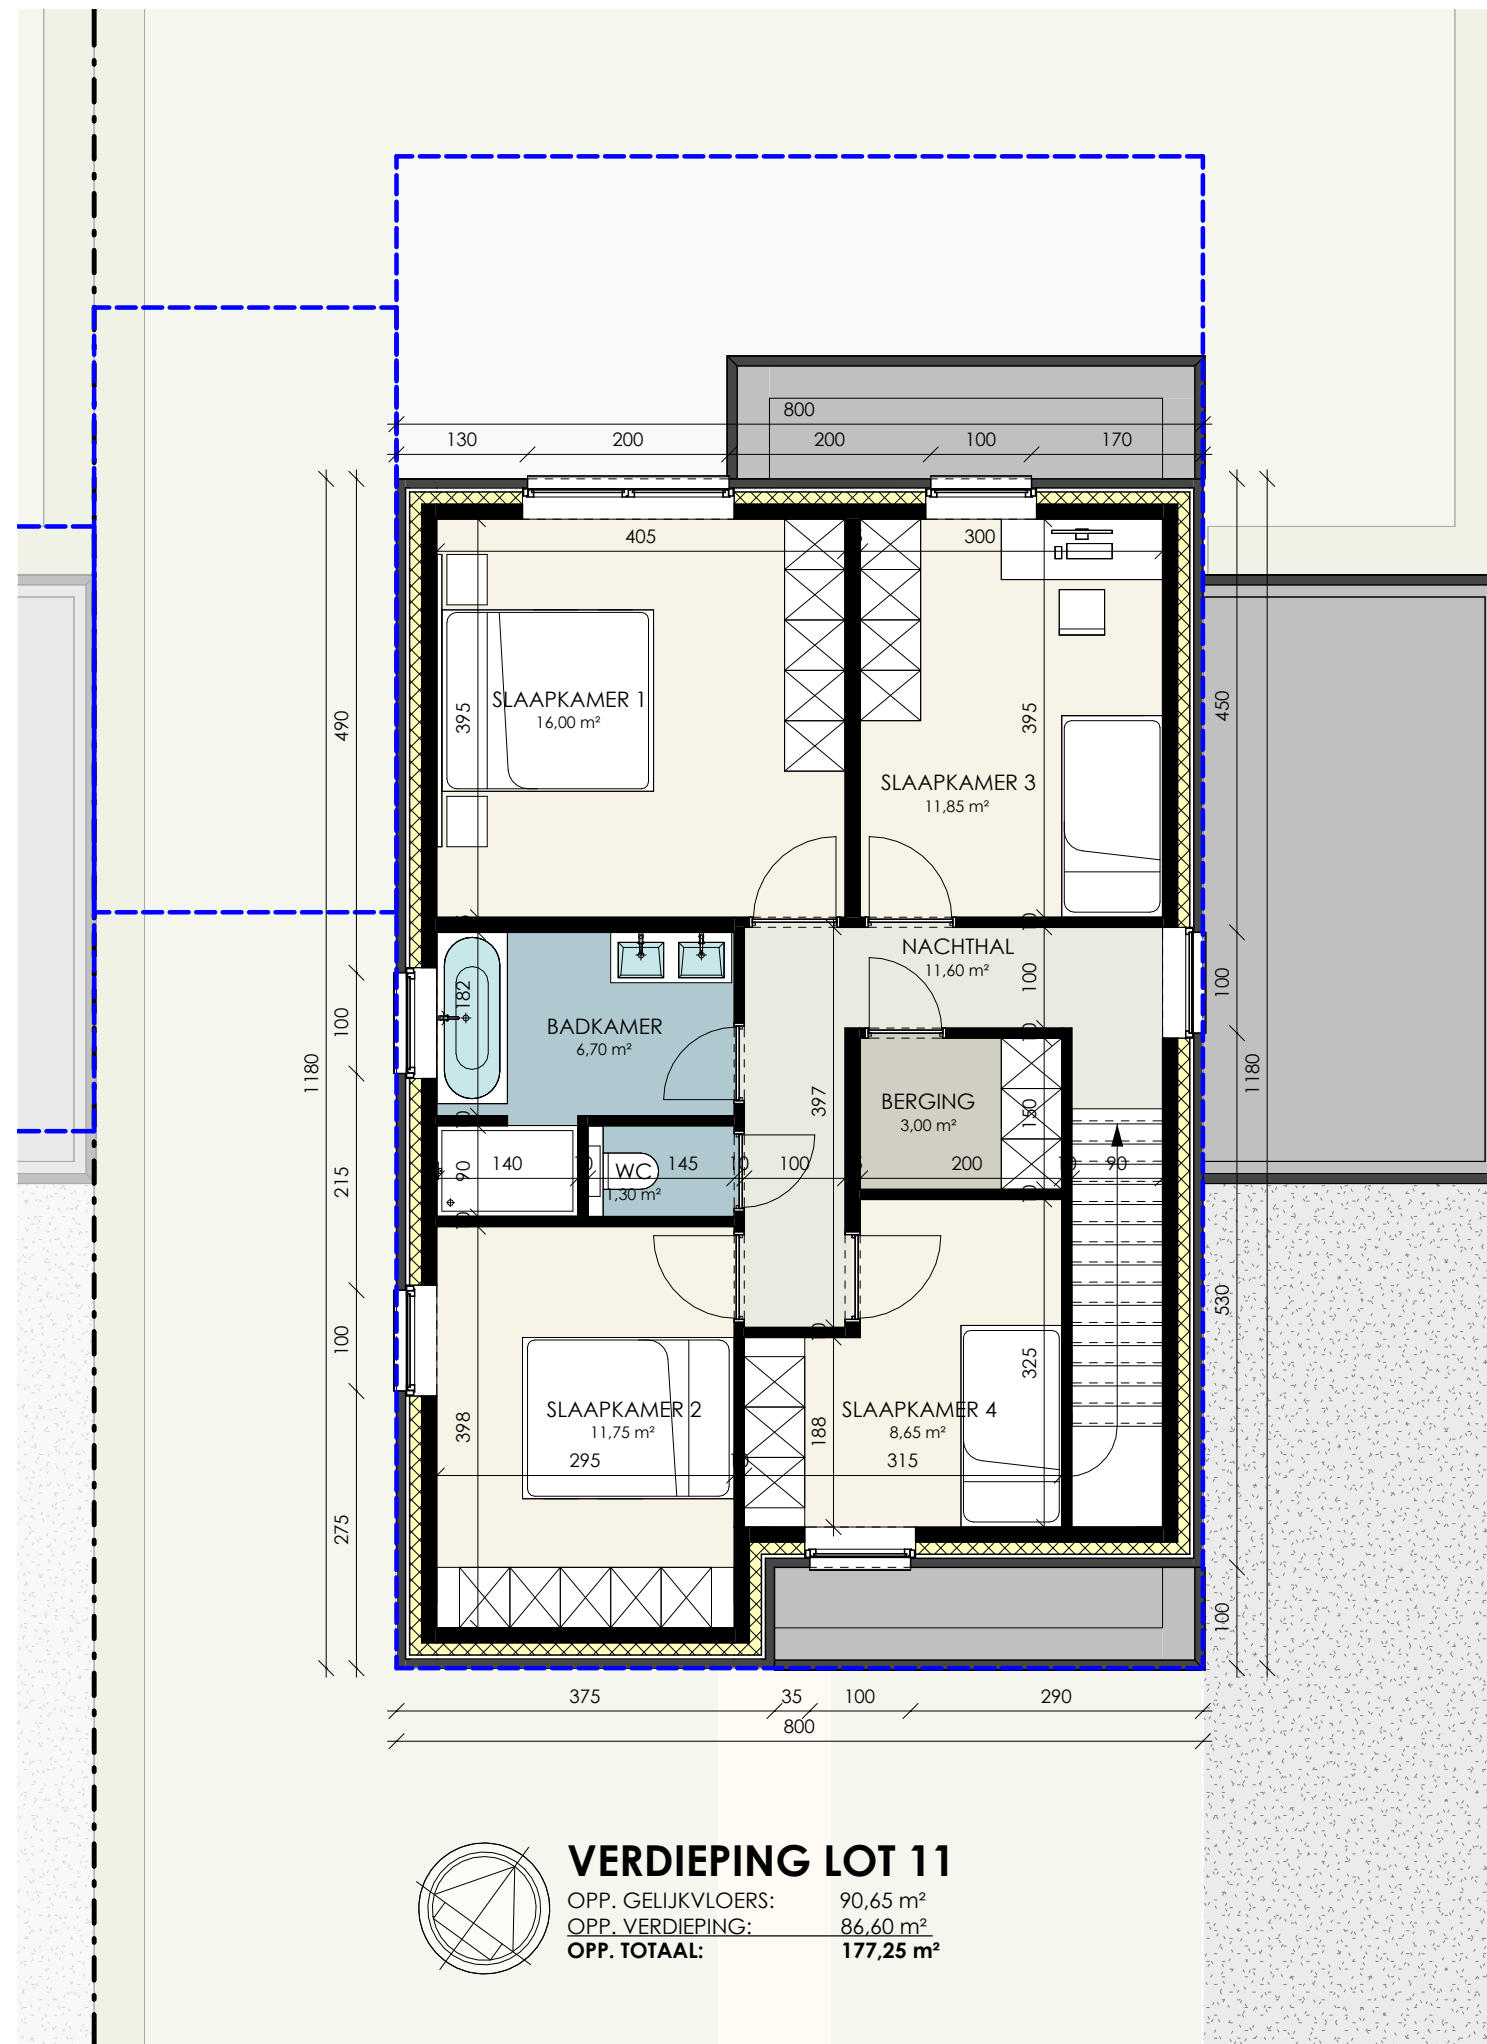

**VERDIEPING LOT 5**

OPP. GELIJKVLOERS:	90,60 m <sup>2</sup>
OPP. VERDIEPING:	90,60 m <sup>2</sup>
<b>OPP. TOTAAL:</b>	<b>181,20 m<sup>2</sup></b>

**GRONDPLAN LOT 6**  
 OPP. GELIJKVLOERS: 90,65 m<sup>2</sup>  
 OPP. VERDIEPING: 86,60 m<sup>2</sup>  
 OPP. TOTAAL: 177,25 m<sup>2</sup>

**VERDIEPING LOT 6**  
 OPP. GELIJKVLOERS: 90,65 m<sup>2</sup>  
 OPP. VERDIEPING: 86,60 m<sup>2</sup>  
 OPP. TOTAAL: 177,25 m<sup>2</sup>

### GRONDPLAN LOT 7

OPP. GELIJKVLOERS: 84,65 m<sup>2</sup>  
 OPP. VERDIEPING: 84,00 m<sup>2</sup>  
 OPP. TOTAAL: 168,65 m<sup>2</sup>

### GRONDPLAN LOT 8

OPP. GELIJKVLOERS: 84,00 m<sup>2</sup>  
 OPP. VERDIEPING: 84,00 m<sup>2</sup>  
 OPP. TOTAAL: 168,00 m<sup>2</sup>

VOORGEVEL LOT 2

VOORGEVEL LOT 3

VOORGEVEL LOT 4

VOORGEVEL LOT 5

VOORGEVEL LOT 6