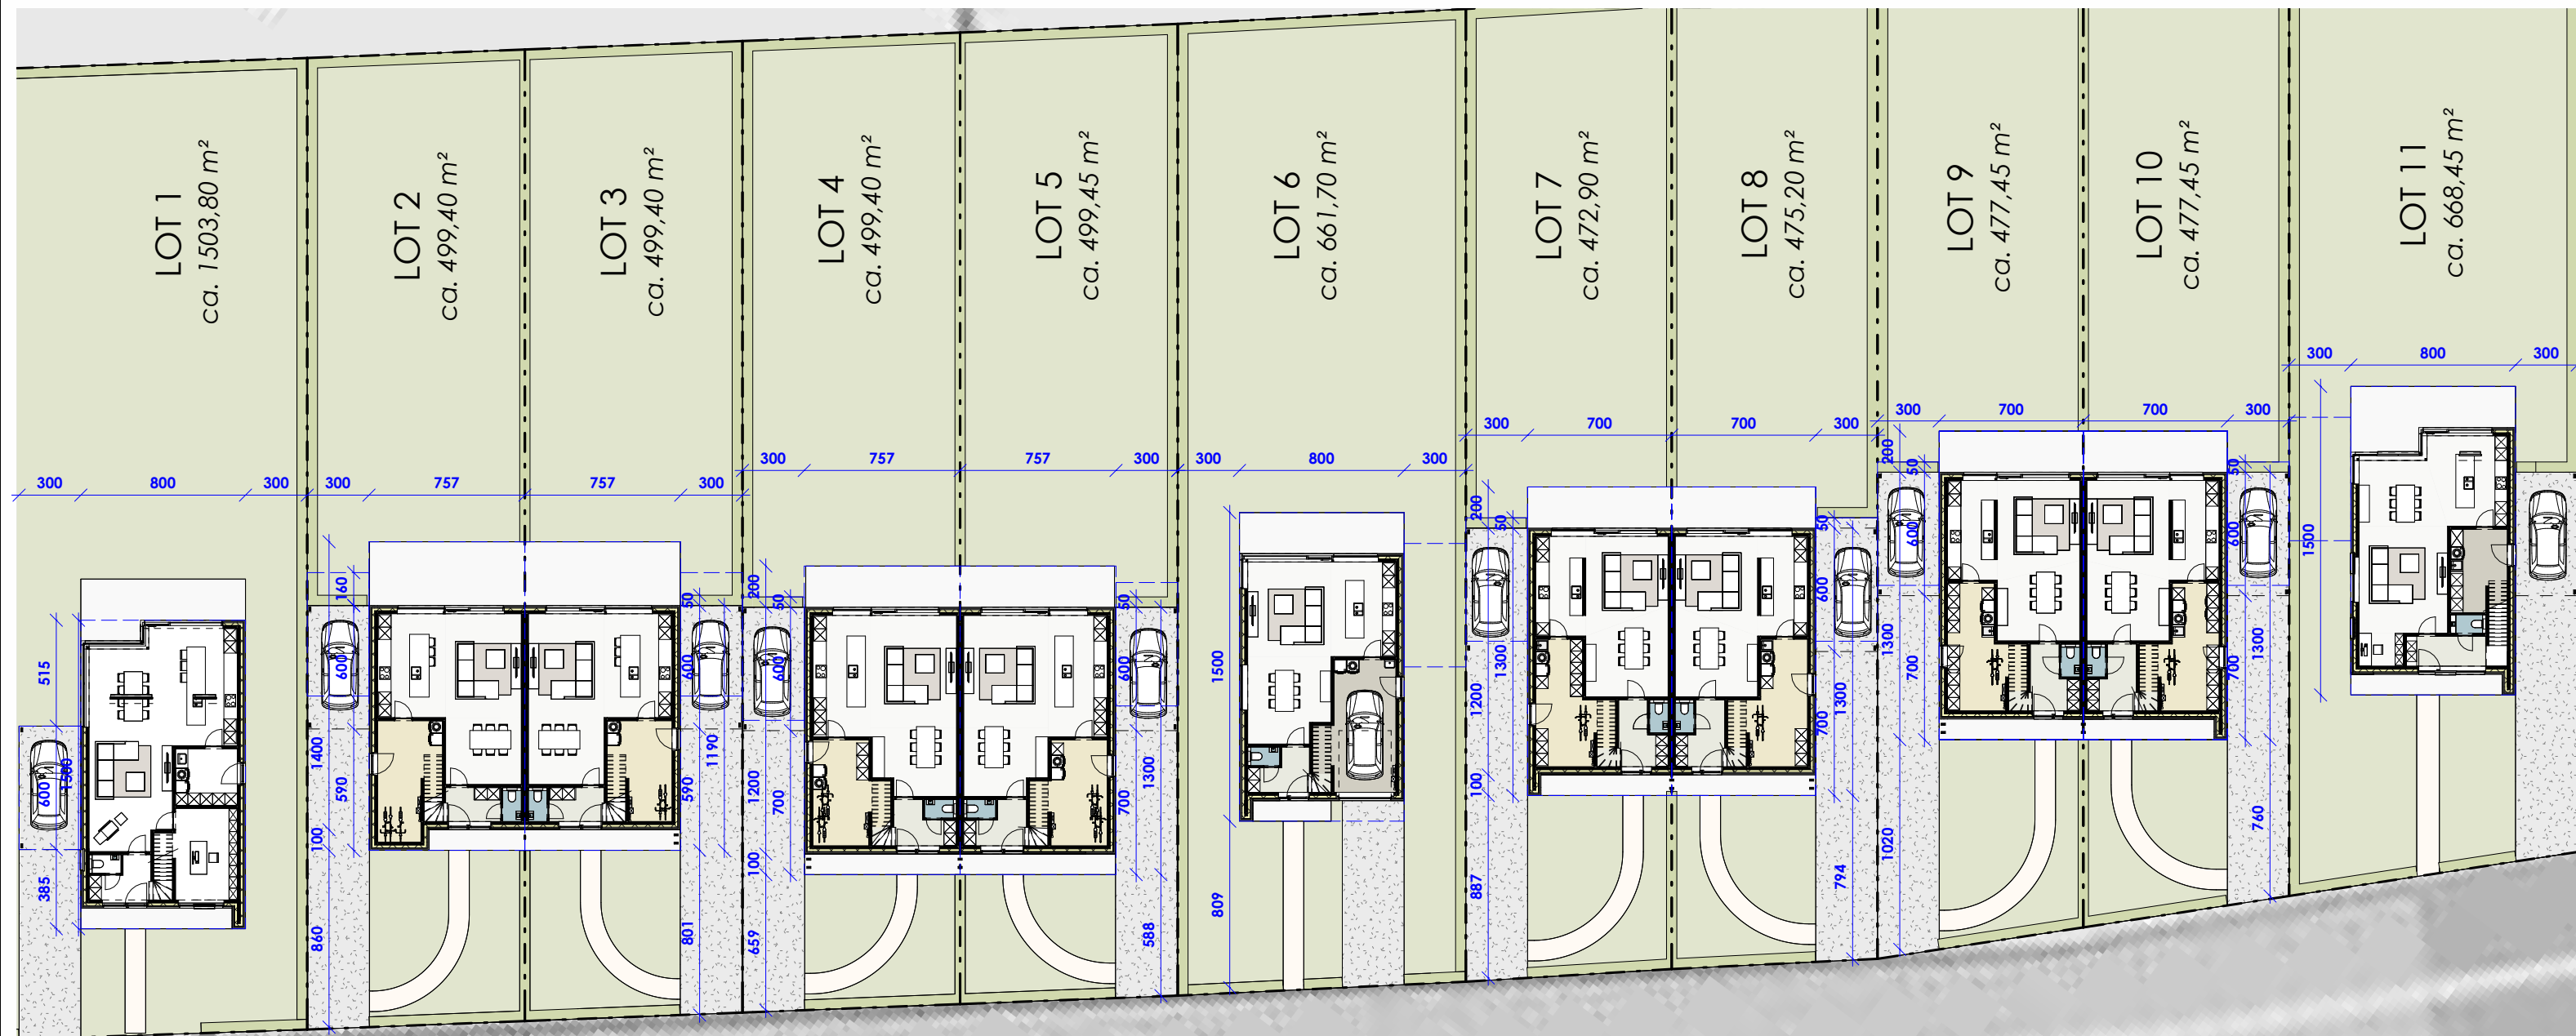

## BOUWEN VAN KOPPELWONINGEN

VK Molstenstraat  
8780 Oostrozebeke  
22.05.146 | 10-03-2023/03

INPLANTINGSPLAN

INPLANTINGSPLAN

**GRONDPLAN LOT 1**  
 OPP. GELIJKVLOERS: 109,75 m<sup>2</sup>  
 OPP. VERDIEPING: 86,60 m<sup>2</sup>  
 OPP. TOTAAL: 183,25 m<sup>2</sup>

### GRONDPLAN LOT 2

OPP. GELIJKVLOERS: 85.19 m<sup>2</sup>  
 OPP. VERDIEPING: 82.29 m<sup>2</sup>  
 OPP. TOTAAL: 167.48 m<sup>2</sup>

### GRONDPLAN LOT 3

OPP. GELIJKVLOERS: 82.29 m<sup>2</sup>  
 OPP. VERDIEPING: 82.29 m<sup>2</sup>  
 OPP. TOTAAL: 164.58 m<sup>2</sup>

**VERDIEPING LOT 2**  
 OPP. GELIJKVLOERS: 85.19 m<sup>2</sup>  
 OPP. VERDIEPING: 82.29 m<sup>2</sup>  
 OPP. TOTAAL: 167.48 m<sup>2</sup>

**VERDIEPING LOT 5**

OPP. GELIJKVLOERS:	90,60 m <sup>2</sup>
OPP. VERDIEPING:	90,60 m <sup>2</sup>
<b>OPP. TOTAAL:</b>	<b>181,20 m<sup>2</sup></b>

**GRONDPLAN LOT 6**  
 OPP. GELIJKVLOERS: 90,65 m<sup>2</sup>  
 OPP. VERDIEPING: 86,60 m<sup>2</sup>  
 OPP. TOTAAL: 177,25 m<sup>2</sup>