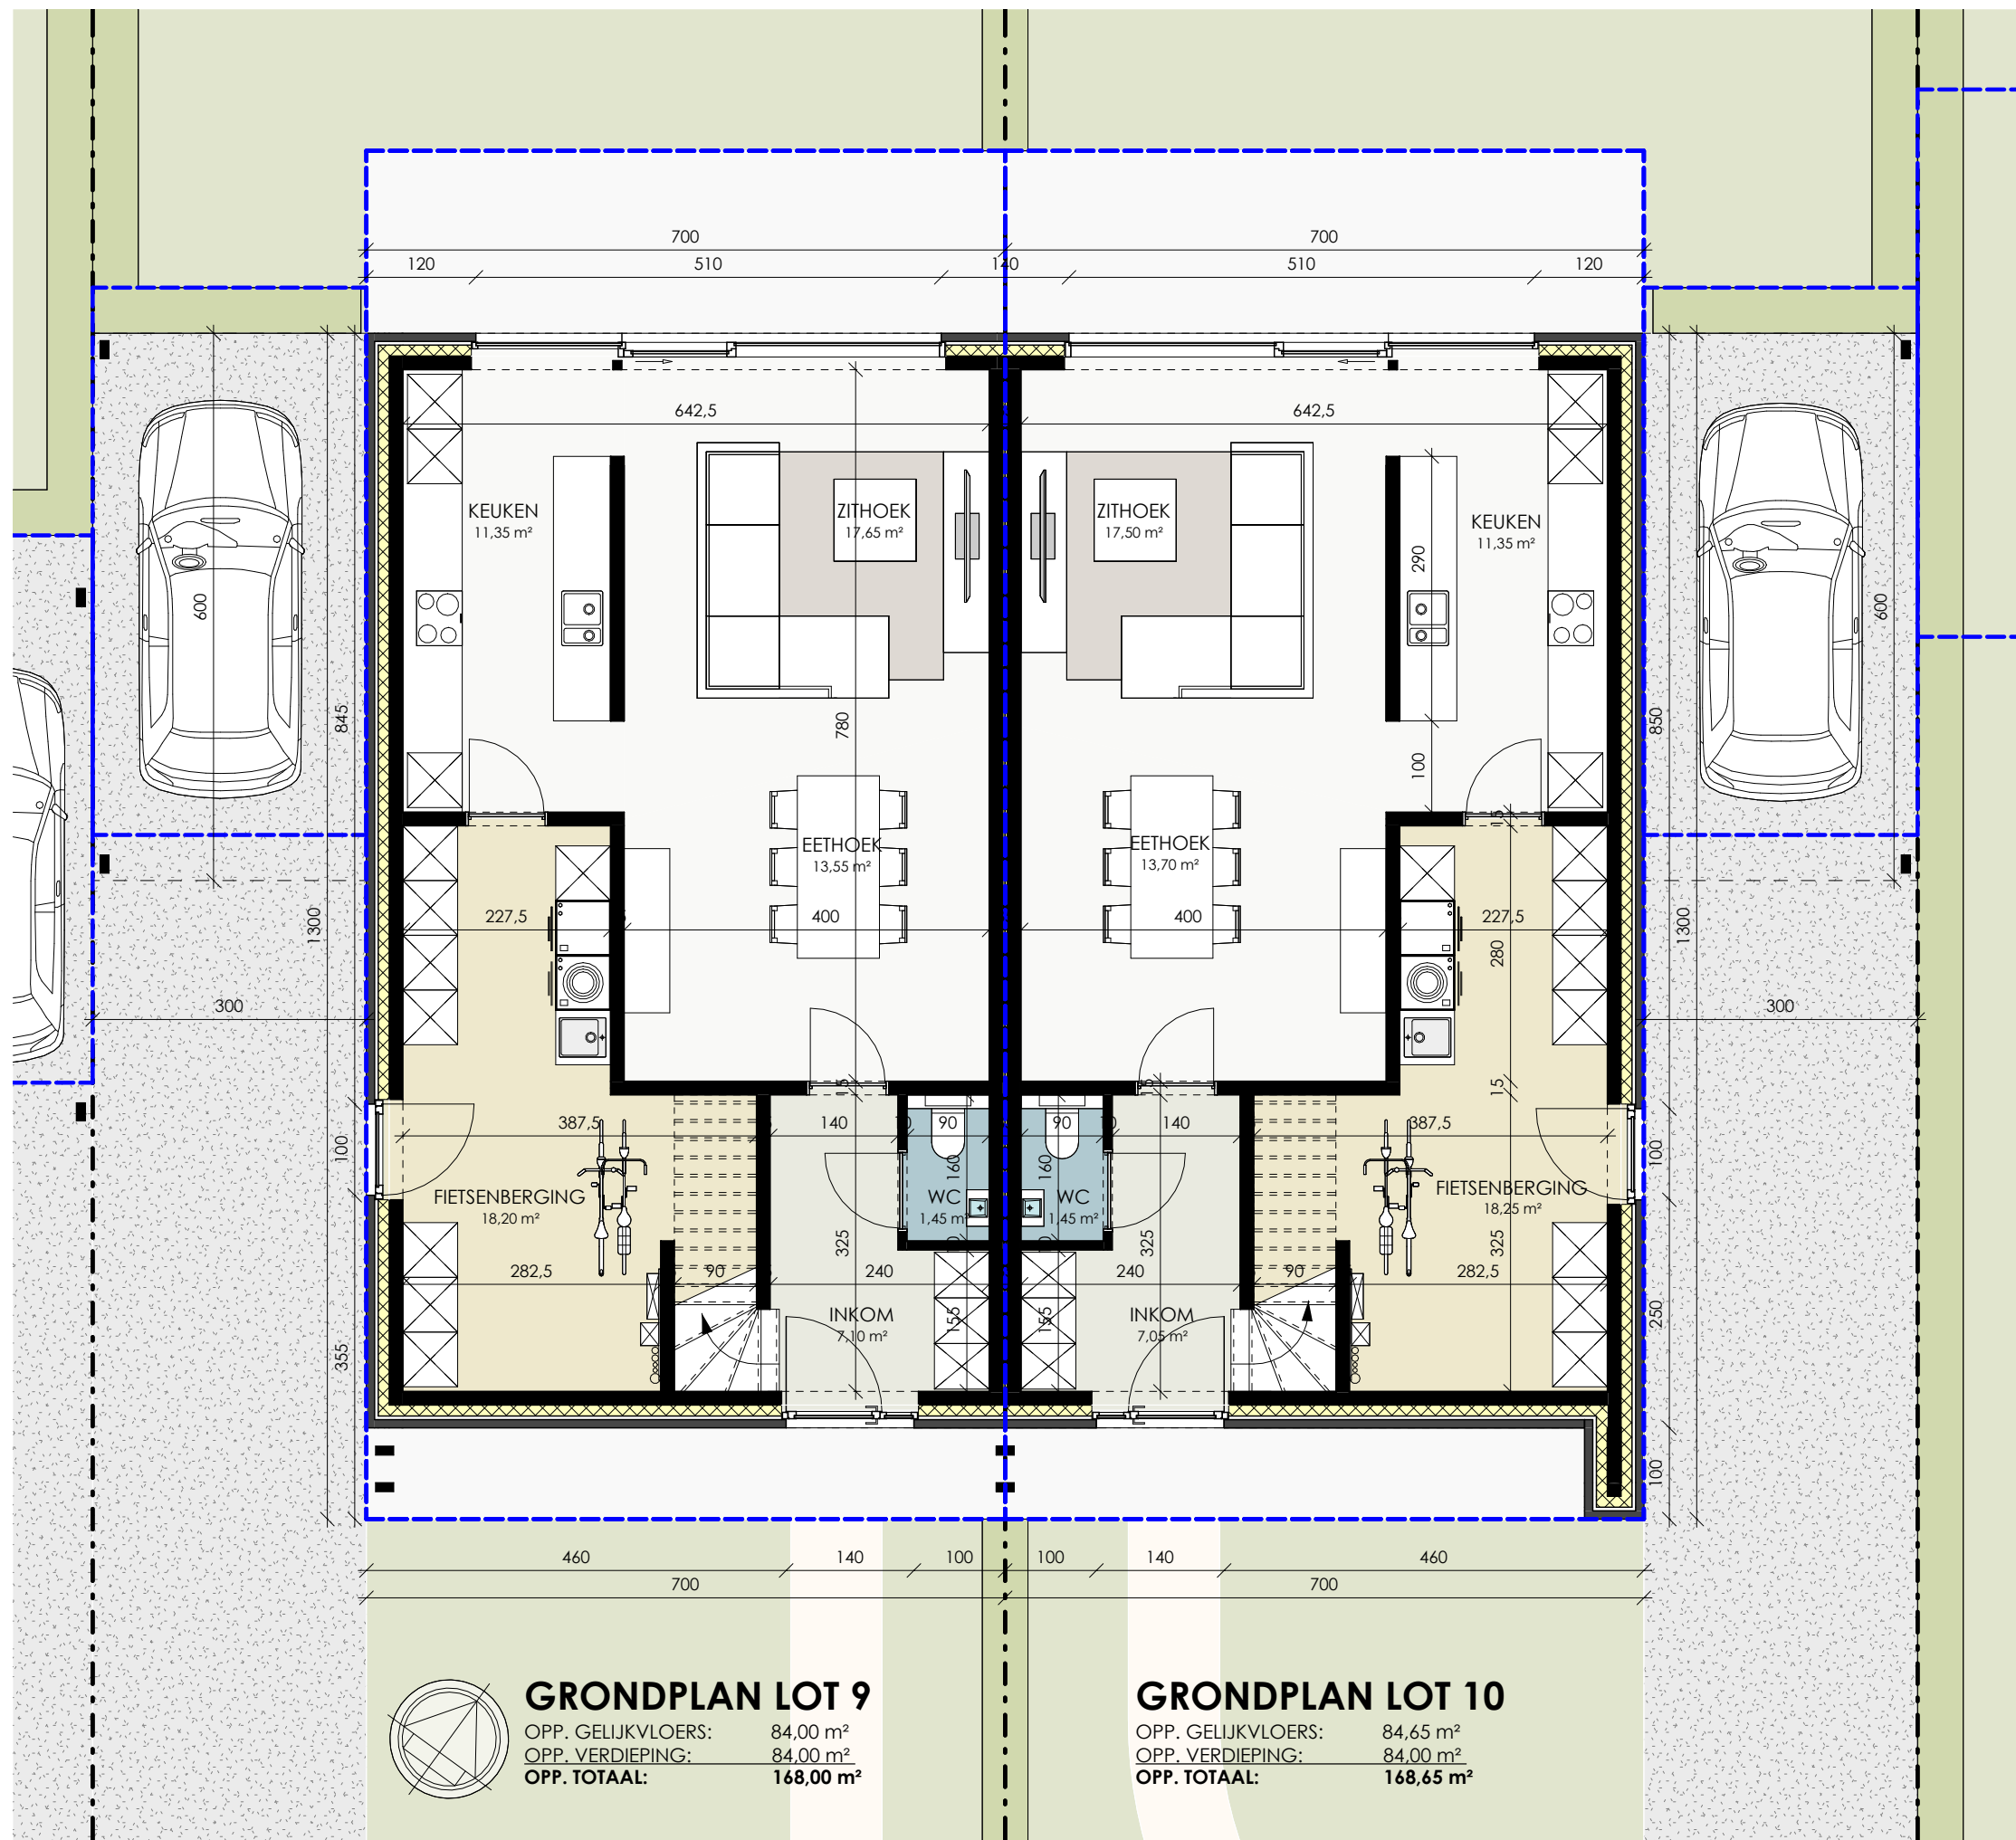

**VERDIEPING LOT 5**

OPP. GELIJKVLOERS:	90,60 m <sup>2</sup>
OPP. VERDIEPING:	90,60 m <sup>2</sup>
<b>OPP. TOTAAL:</b>	<b>181,20 m<sup>2</sup></b>

**GRONDPLAN LOT 6**  
 OPP. GELIJKVLOERS: 90,65 m<sup>2</sup>  
 OPP. VERDIEPING: 86,60 m<sup>2</sup>  
 OPP. TOTAAL: 177,25 m<sup>2</sup>

**VERDIEPING LOT 6**  
 OPP. GELIJKVLOERS: 90,65 m<sup>2</sup>  
 OPP. VERDIEPING: 86,60 m<sup>2</sup>  
 OPP. TOTAAL: 177,25 m<sup>2</sup>

### GRONDPLAN LOT 7

OPP. GELIJKVLOERS: 84,65 m<sup>2</sup>  
 OPP. VERDIEPING: 84,00 m<sup>2</sup>  
 OPP. TOTAAL: 168,65 m<sup>2</sup>

### GRONDPLAN LOT 8

OPP. GELIJKVLOERS: 84,00 m<sup>2</sup>  
 OPP. VERDIEPING: 84,00 m<sup>2</sup>  
 OPP. TOTAAL: 168,00 m<sup>2</sup>

VOORGEVEL LOT 2

VOORGEVEL LOT 3

VOORGEVEL LOT 4

VOORGEVEL LOT 5

VOORGEVEL LOT 6