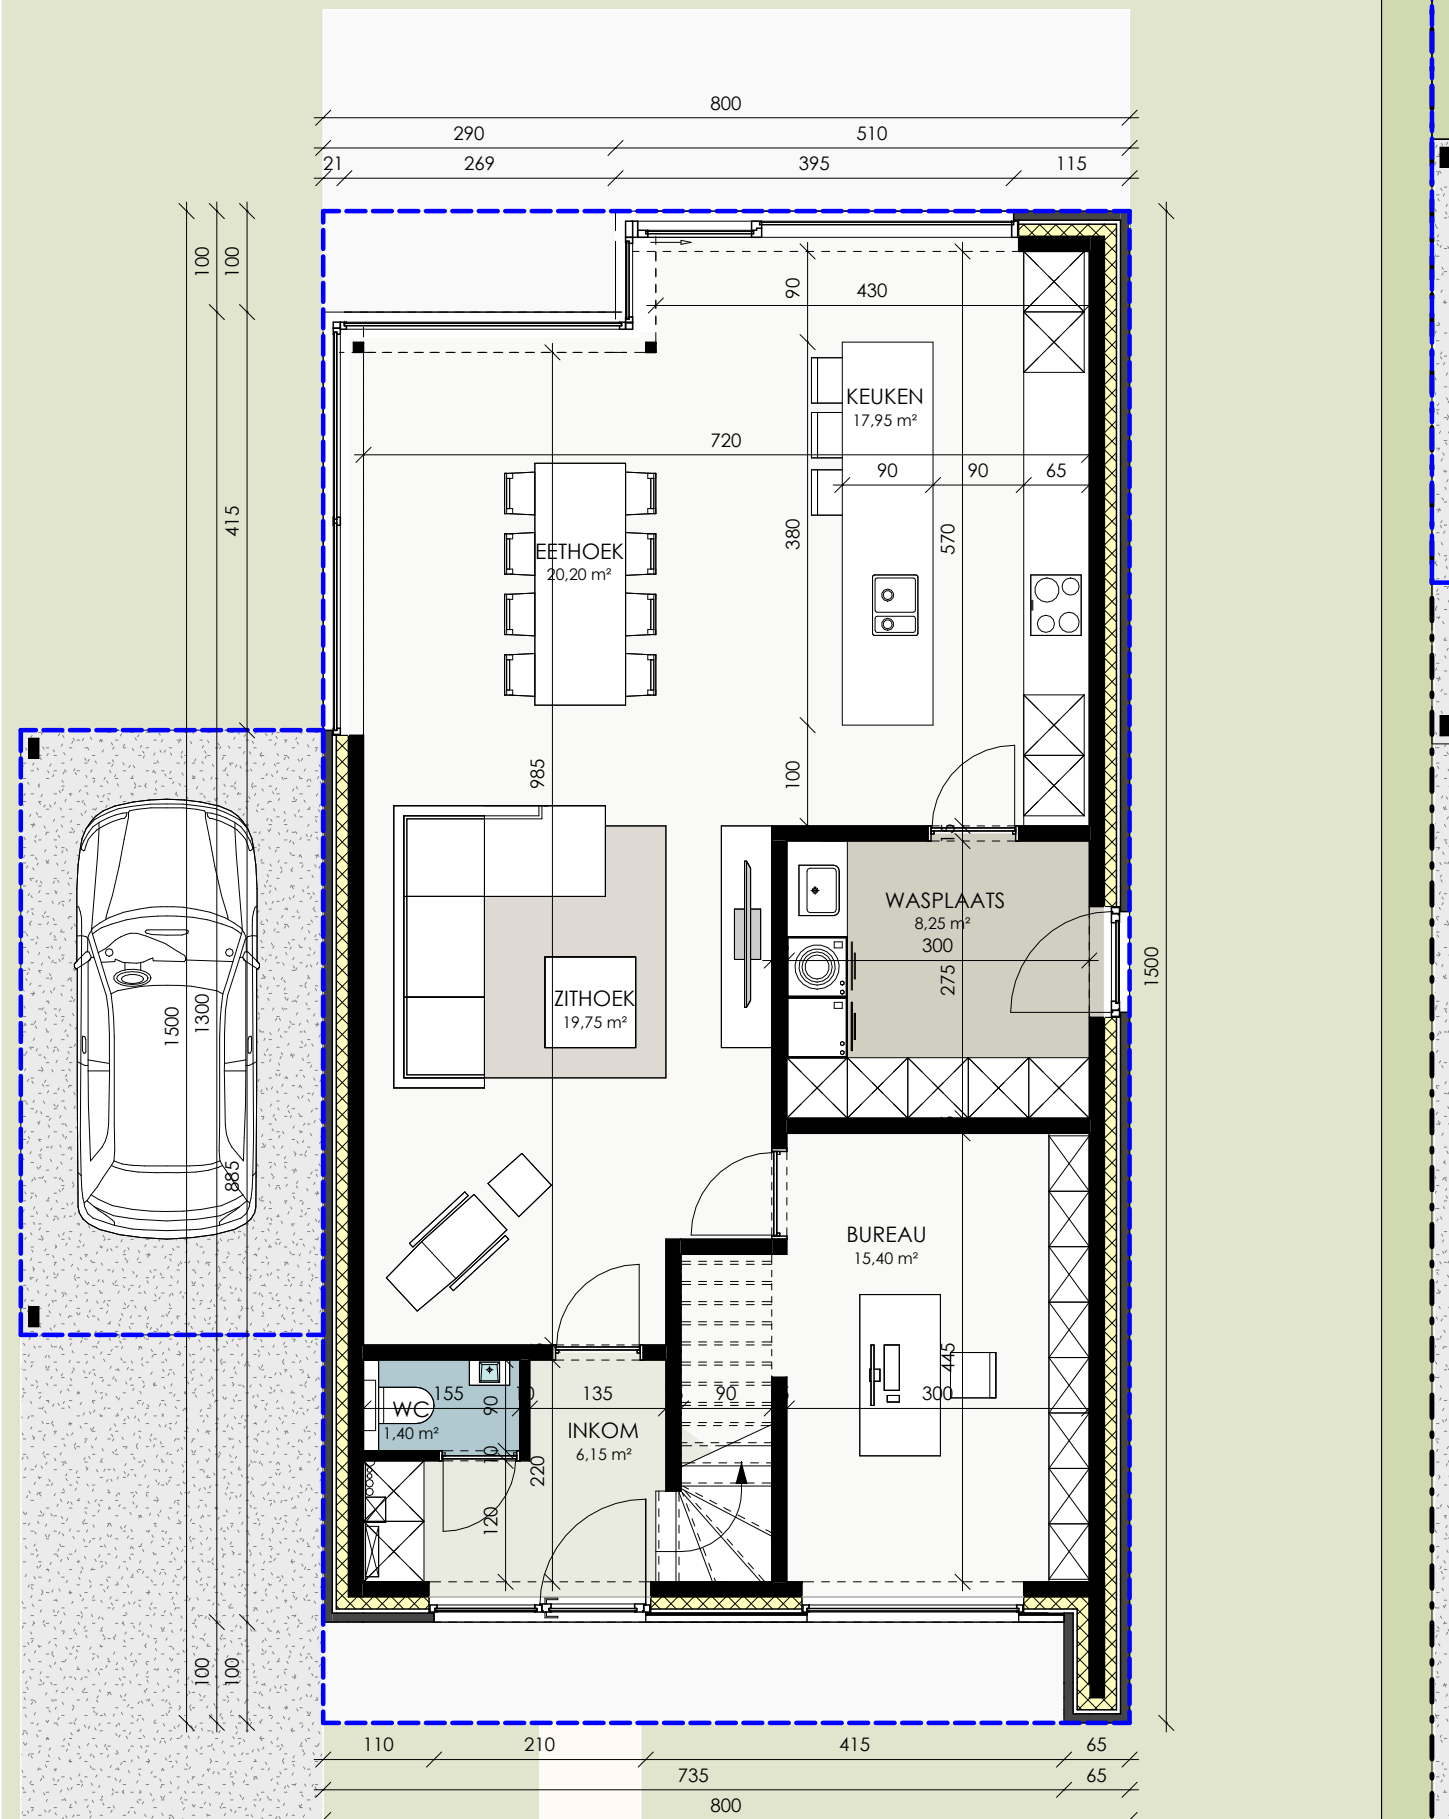

## BOUWEN VAN KOPPELWONINGEN

VK Molstenstraat  
8780 Oostrozebeke  
22.05.146 | 10-03-2023/03

INPLANTINGSPLAN

INPLANTINGSPLAN

**GRONDPLAN LOT 1**  
 OPP. GELIJKVLOERS: 109,75 m<sup>2</sup>  
 OPP. VERDIEPING: 86,60 m<sup>2</sup>  
 OPP. TOTAAL: 183,25 m<sup>2</sup>

### GRONDPLAN LOT 2

OPP. GELIJKVLOERS: 85.19 m<sup>2</sup>  
 OPP. VERDIEPING: 82.29 m<sup>2</sup>  
 OPP. TOTAAL: 167.48 m<sup>2</sup>

### GRONDPLAN LOT 3

OPP. GELIJKVLOERS: 82.29 m<sup>2</sup>  
 OPP. VERDIEPING: 82.29 m<sup>2</sup>  
 OPP. TOTAAL: 164.58 m<sup>2</sup>

**VERDIEPING LOT 2**  
 OPP. GELIJKVLOERS: 85.19 m<sup>2</sup>  
 OPP. VERDIEPING: 82.29 m<sup>2</sup>  
 OPP. TOTAAL: 167.48 m<sup>2</sup>

### GRONDPLAN LOT 7

OPP. GELIJKVLOERS: 84,65 m<sup>2</sup>  
 OPP. VERDIEPING: 84,00 m<sup>2</sup>  
 OPP. TOTAAL: 168,65 m<sup>2</sup>