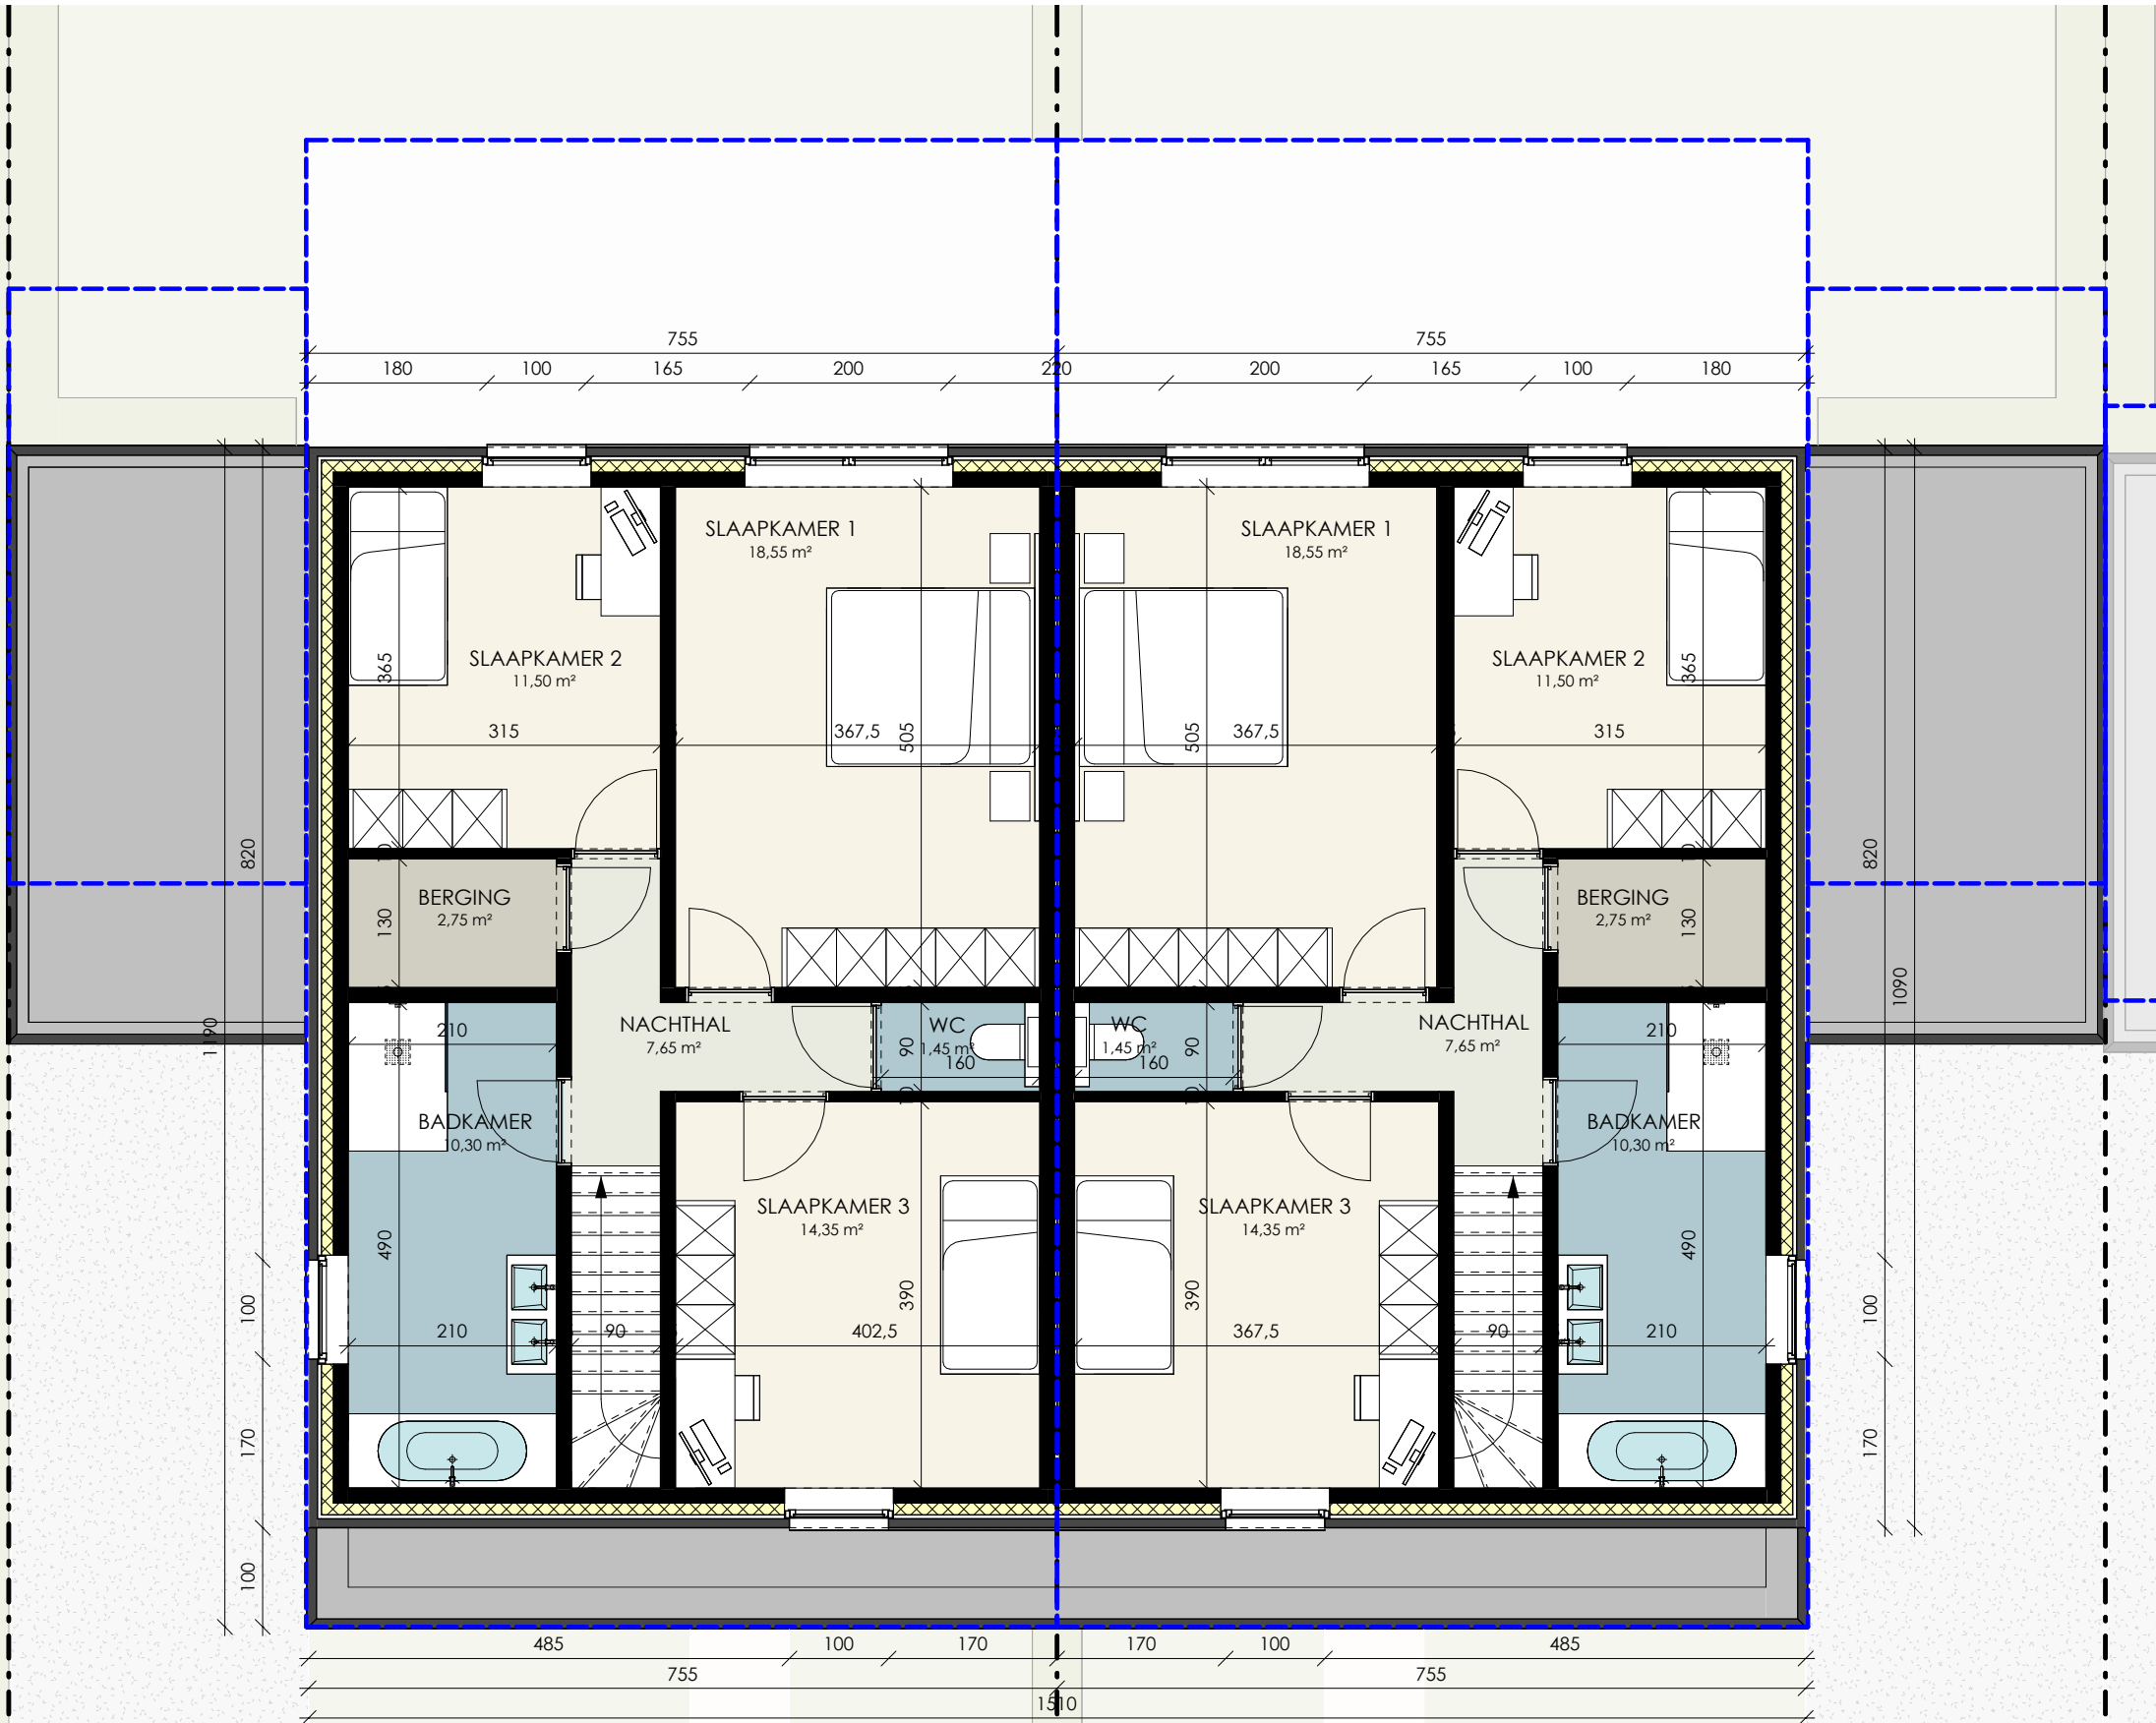

## BOUWEN VAN KOPPELWONINGEN

VK Molstenstraat  
8780 Oostrozebeke  
22.05.146 | 10-03-2023/03

INPLANTINGSPLAN

INPLANTINGSPLAN

**GRONDPLAN LOT 1**  
 OPP. GELIJKVLOERS: 109,75 m<sup>2</sup>  
 OPP. VERDIEPING: 86,60 m<sup>2</sup>  
 OPP. TOTAAL: 183,25 m<sup>2</sup>

### GRONDPLAN LOT 2

OPP. GELIJKVLOERS: 85.19 m<sup>2</sup>  
 OPP. VERDIEPING: 82.29 m<sup>2</sup>  
 OPP. TOTAAL: 167.48 m<sup>2</sup>

### GRONDPLAN LOT 3

OPP. GELIJKVLOERS: 82.29 m<sup>2</sup>  
 OPP. VERDIEPING: 82.29 m<sup>2</sup>  
 OPP. TOTAAL: 164.58 m<sup>2</sup>

**VERDIEPING LOT 2**  
 OPP. GELIJKVLOERS: 85.19 m<sup>2</sup>  
 OPP. VERDIEPING: 82.29 m<sup>2</sup>  
 OPP. TOTAAL: 167.48 m<sup>2</sup>

### GRONDPLAN LOT 7

OPP. GELIJKVLOERS: 84,65 m<sup>2</sup>  
 OPP. VERDIEPING: 84,00 m<sup>2</sup>  
 OPP. TOTAAL: 168,65 m<sup>2</sup>