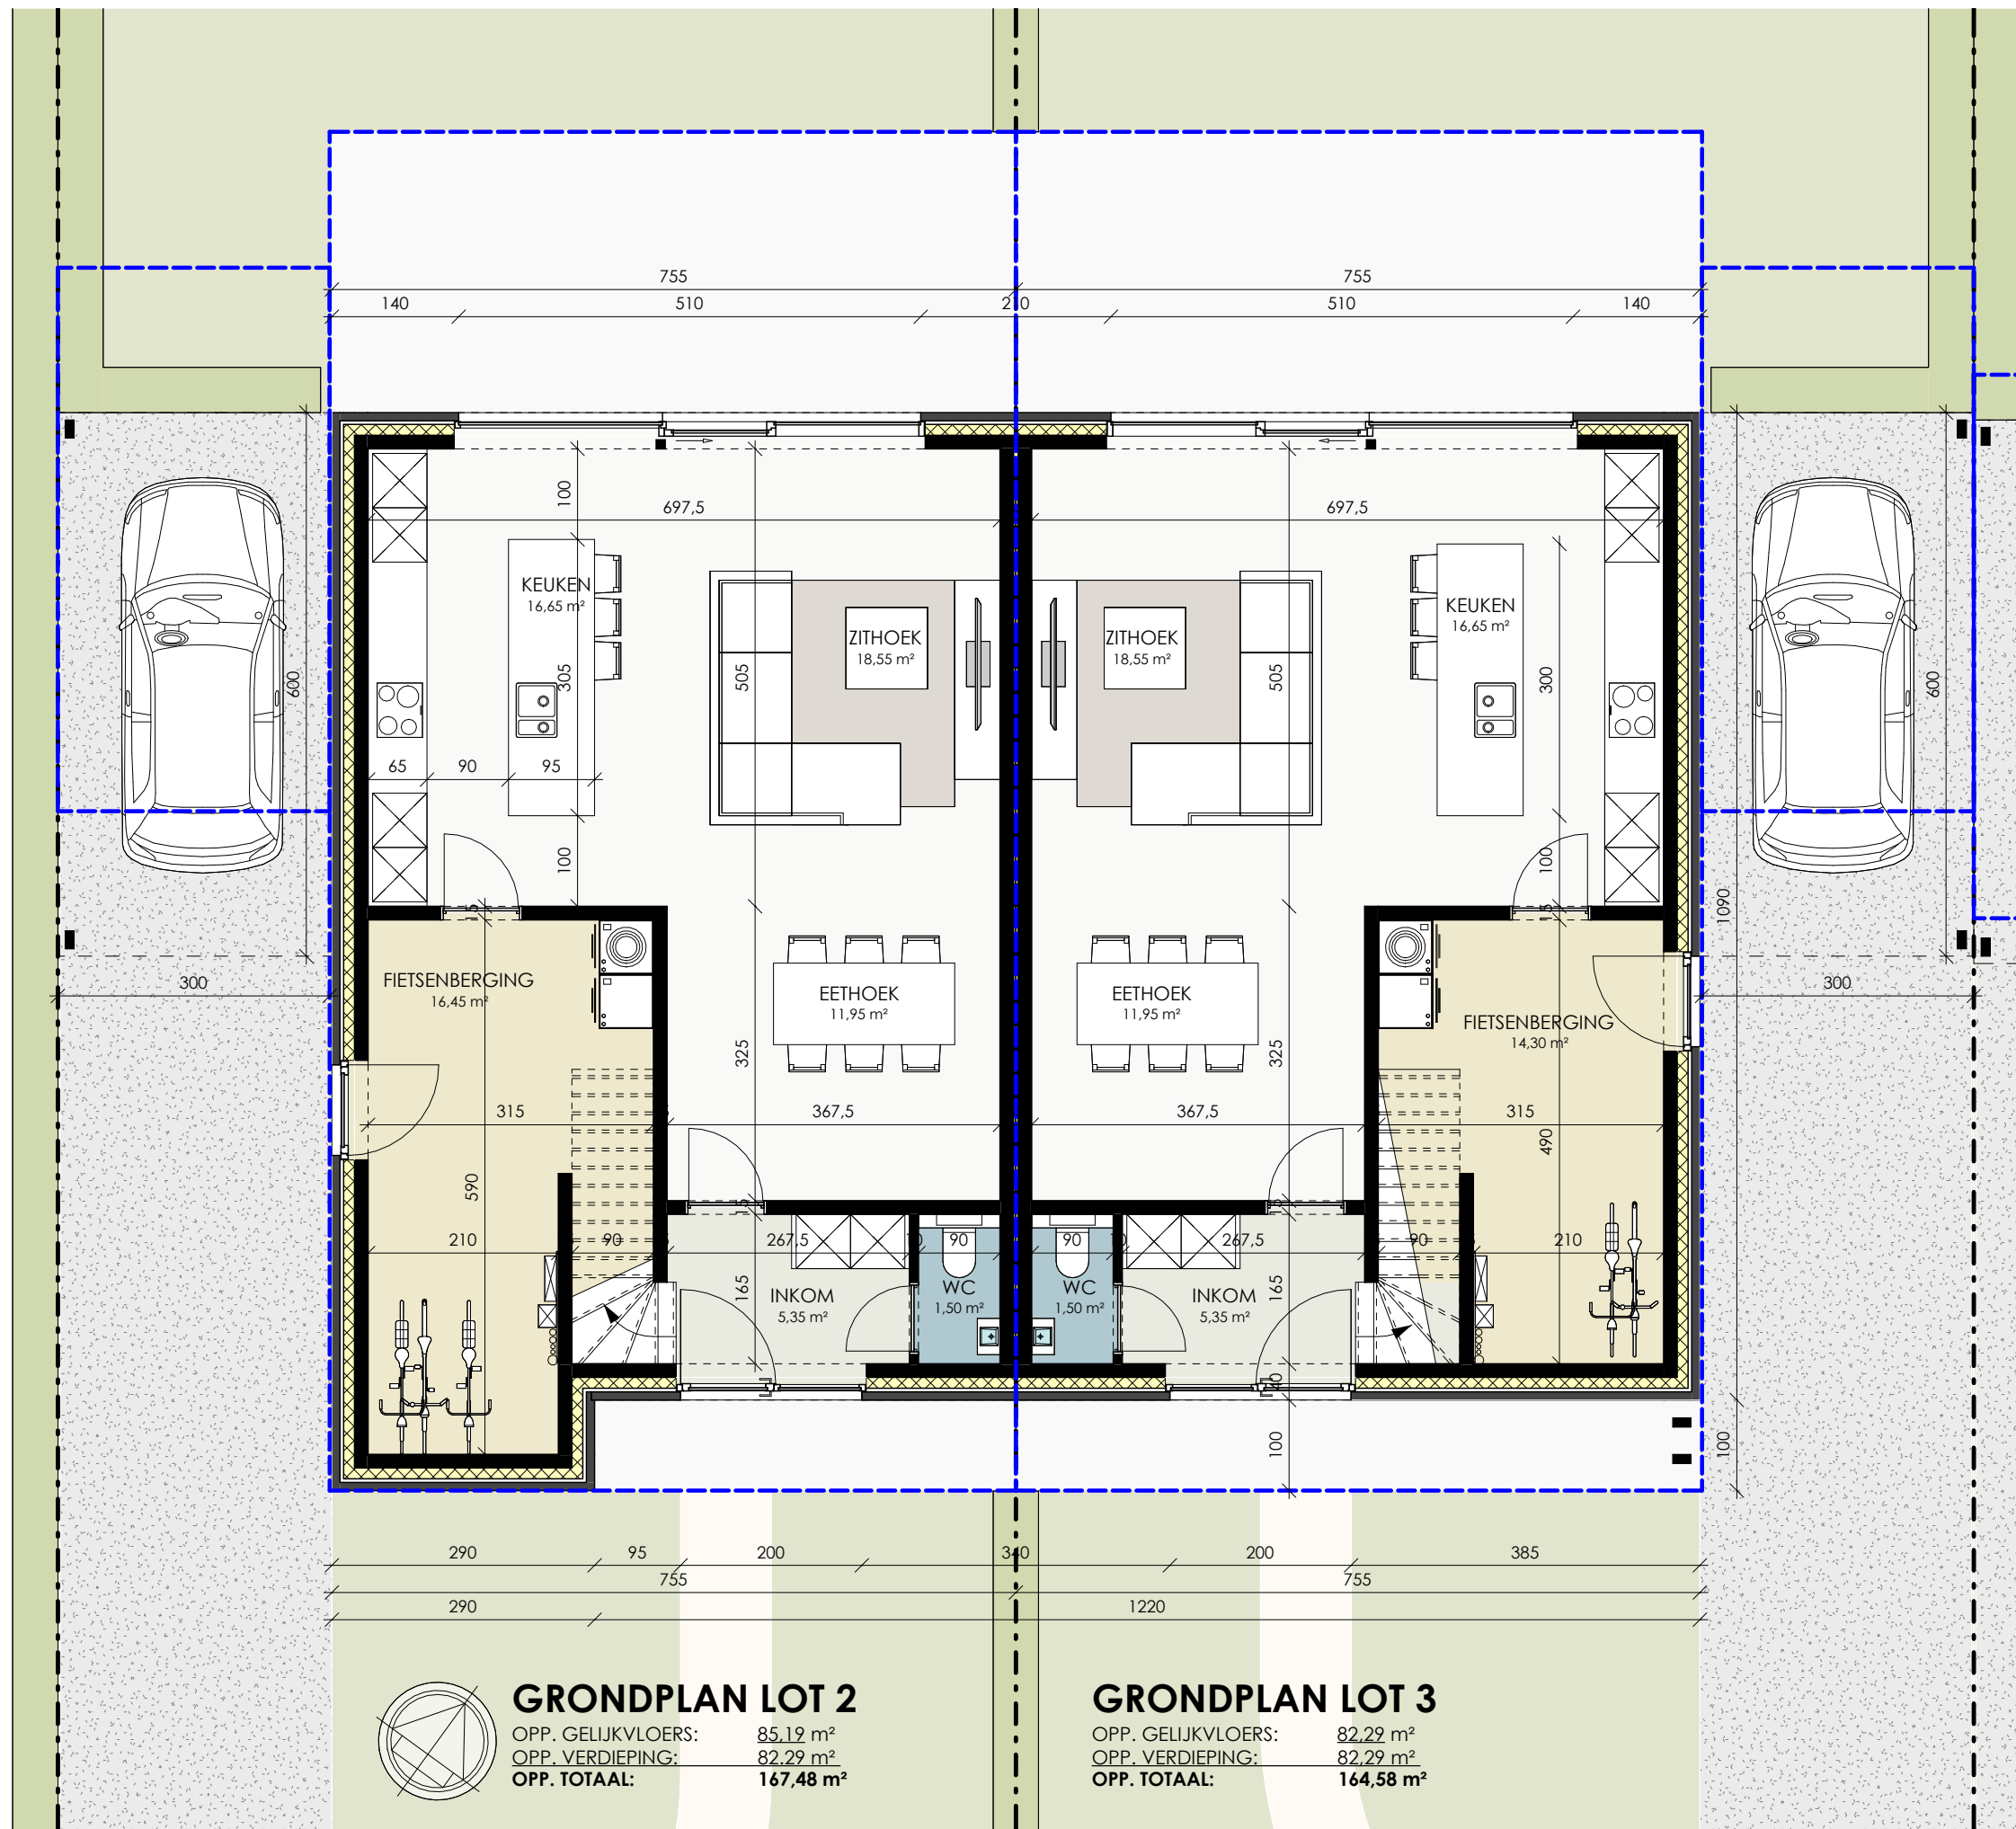

## BOUWEN VAN KOPPELWONINGEN

VK Molstenstraat  
8780 Oostrozebeke  
22.05.146 | 10-03-2023/03

INPLANTINGSPLAN

INPLANTINGSPLAN

**GRONDPLAN LOT 1**  
 OPP. GELIJKVLOERS: 109,75 m<sup>2</sup>  
 OPP. VERDIEPING: 86,60 m<sup>2</sup>  
 OPP. TOTAAL: 183,25 m<sup>2</sup>

### GRONDPLAN LOT 2

OPP. GELIJKVLOERS: 85.19 m<sup>2</sup>  
 OPP. VERDIEPING: 82.29 m<sup>2</sup>  
 OPP. TOTAAL: 167.48 m<sup>2</sup>

### GRONDPLAN LOT 3

OPP. GELIJKVLOERS: 82.29 m<sup>2</sup>  
 OPP. VERDIEPING: 82.29 m<sup>2</sup>  
 OPP. TOTAAL: 164.58 m<sup>2</sup>

**VERDIEPING LOT 2**  
 OPP. GELIJKVLOERS: 85.19 m<sup>2</sup>  
 OPP. VERDIEPING: 82.29 m<sup>2</sup>  
 OPP. TOTAAL: 167.48 m<sup>2</sup>

### GRONDPLAN LOT 7

OPP. GELIJKVLOERS: 84,65 m<sup>2</sup>  
 OPP. VERDIEPING: 84,00 m<sup>2</sup>  
 OPP. TOTAAL: 168,65 m<sup>2</sup>