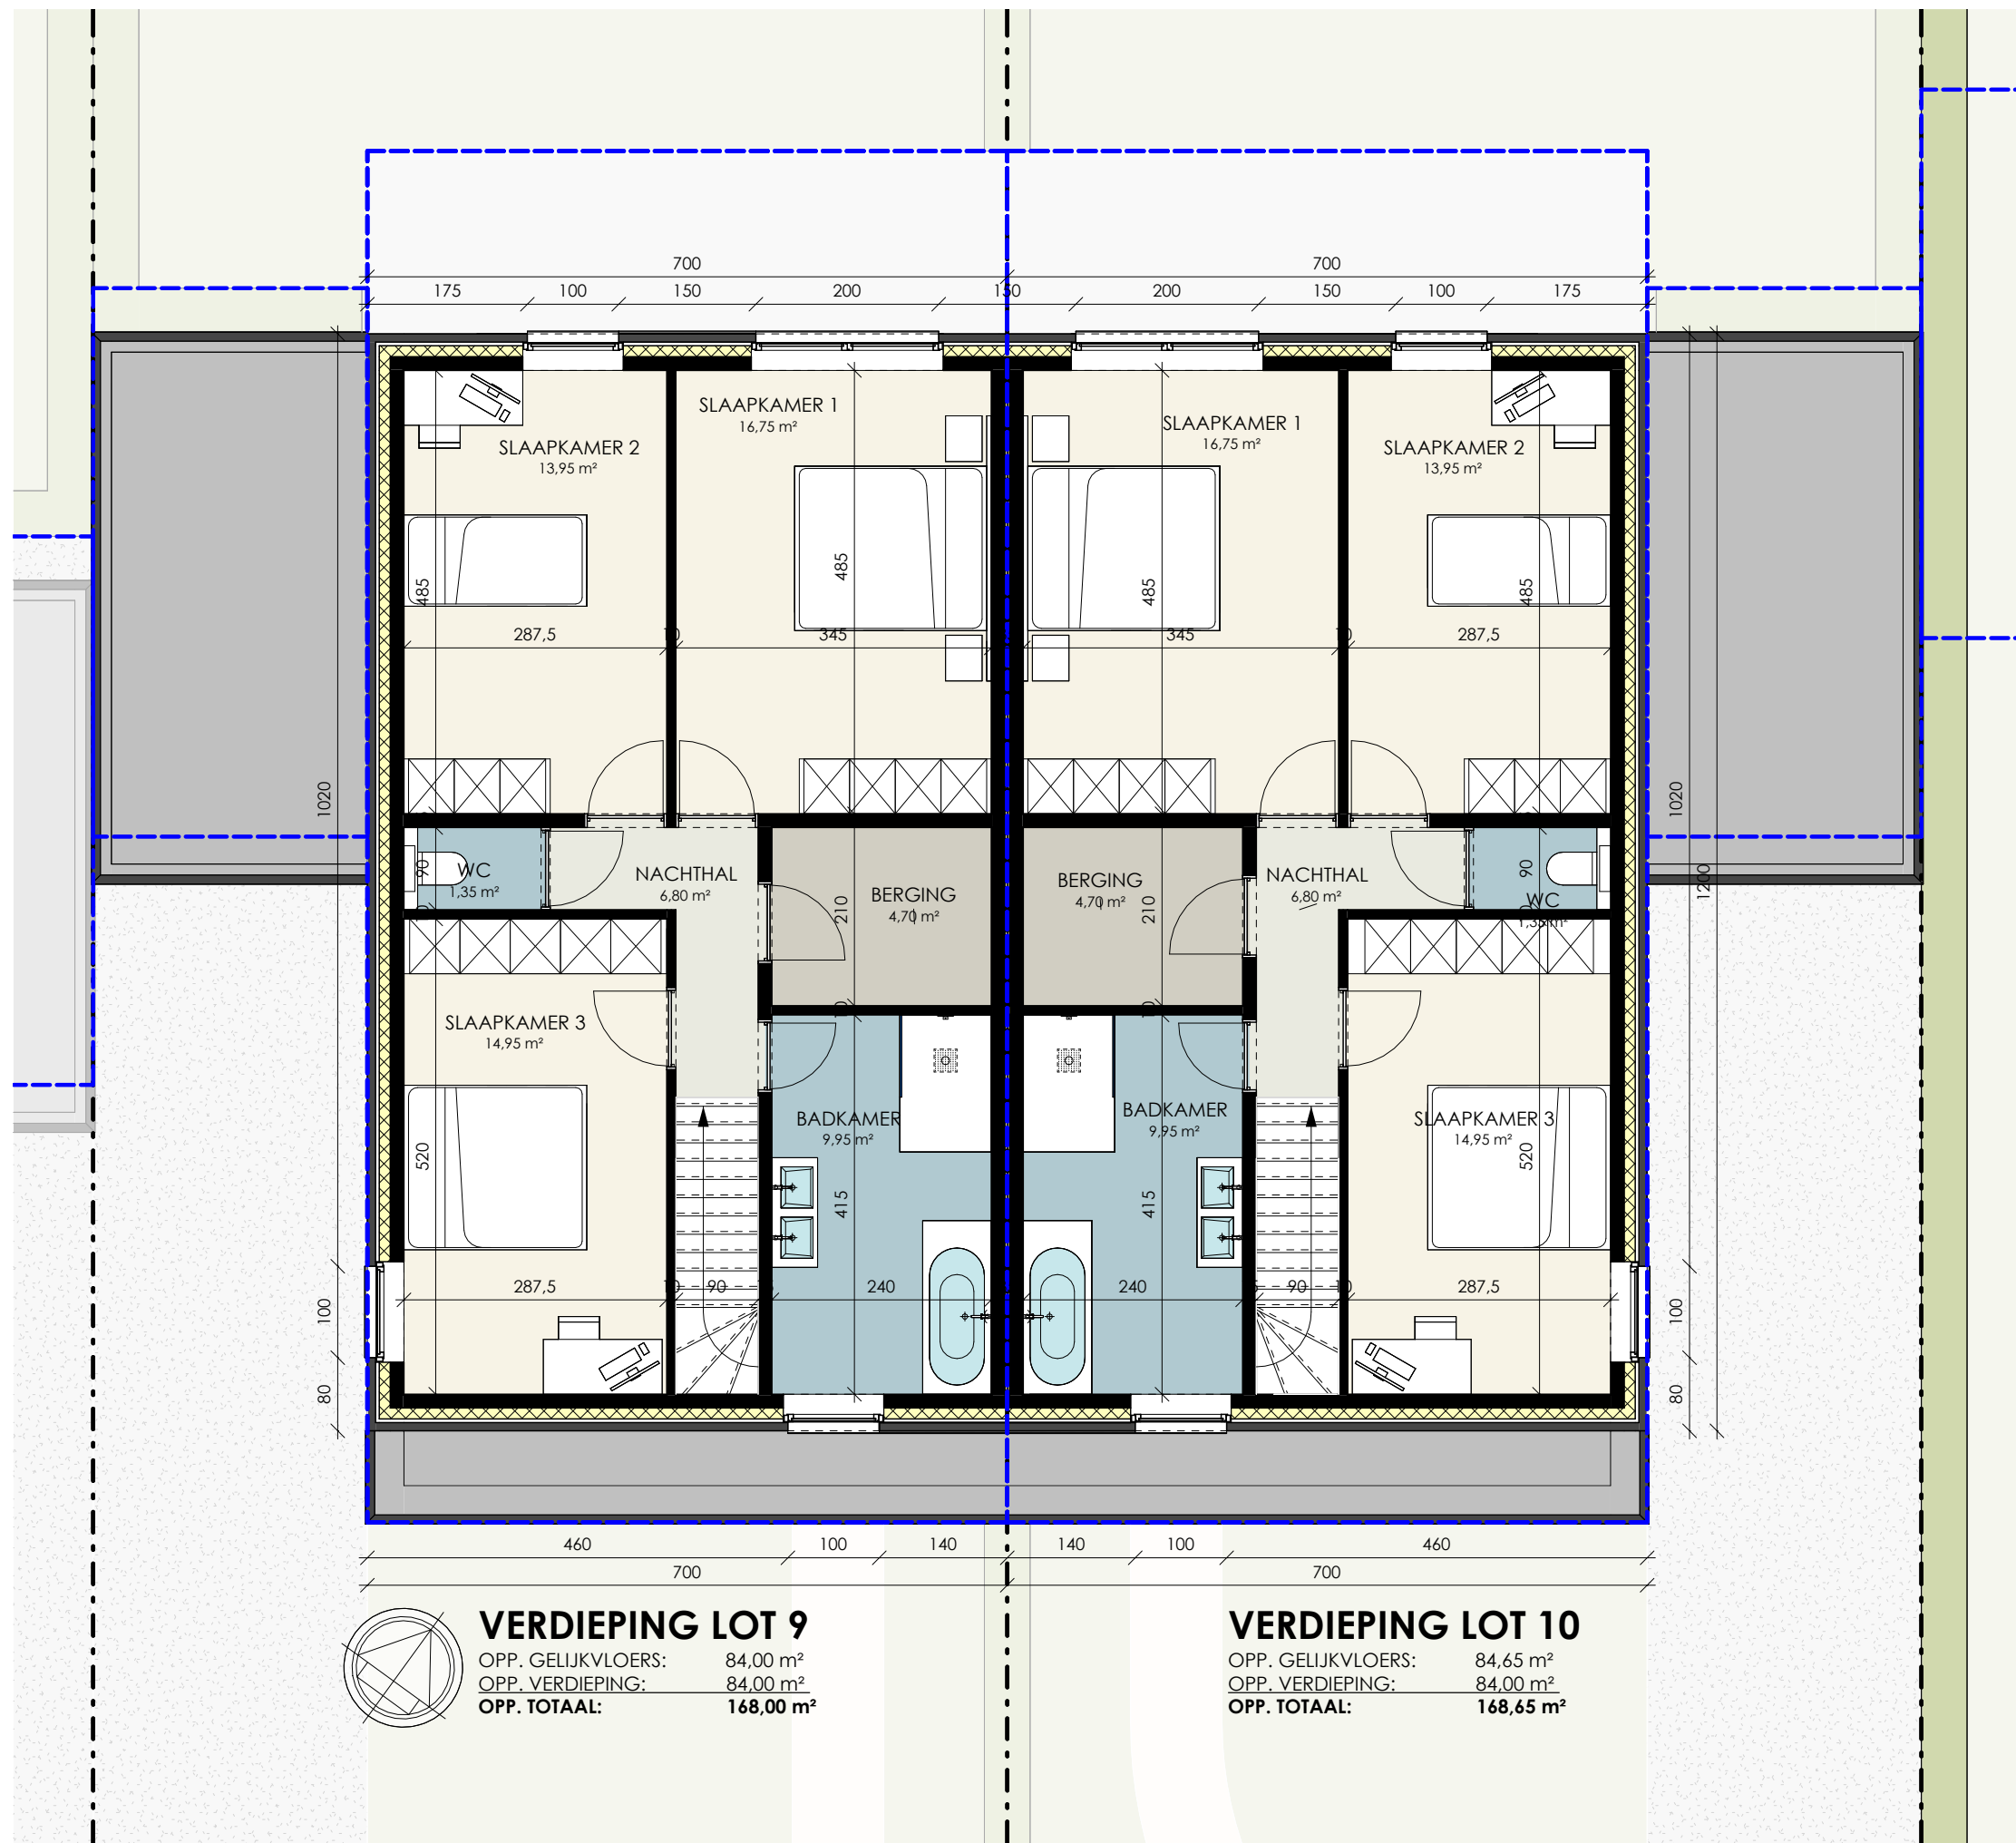

**VERDIEPING LOT 5**

OPP. GELIJKVLOERS:	90,60 m <sup>2</sup>
OPP. VERDIEPING:	90,60 m <sup>2</sup>
<b>OPP. TOTAAL:</b>	<b>181,20 m<sup>2</sup></b>

**GRONDPLAN LOT 6**  
 OPP. GELIJKVLOERS: 90,65 m<sup>2</sup>  
 OPP. VERDIEPING: 86,60 m<sup>2</sup>  
 OPP. TOTAAL: 177,25 m<sup>2</sup>

**VERDIEPING LOT 6**  
 OPP. GELIJKVLOERS: 90,65 m<sup>2</sup>  
 OPP. VERDIEPING: 86,60 m<sup>2</sup>  
 OPP. TOTAAL: 177,25 m<sup>2</sup>

### GRONDPLAN LOT 7

OPP. GELIJKVLOERS: 84,65 m<sup>2</sup>  
 OPP. VERDIEPING: 84,00 m<sup>2</sup>  
 OPP. TOTAAL: 168,65 m<sup>2</sup>

### GRONDPLAN LOT 8

OPP. GELIJKVLOERS: 84,00 m<sup>2</sup>  
 OPP. VERDIEPING: 84,00 m<sup>2</sup>  
 OPP. TOTAAL: 168,00 m<sup>2</sup>

VOORGEVEL LOT 2

VOORGEVEL LOT 3

VOORGEVEL LOT 4

VOORGEVEL LOT 5

VOORGEVEL LOT 6