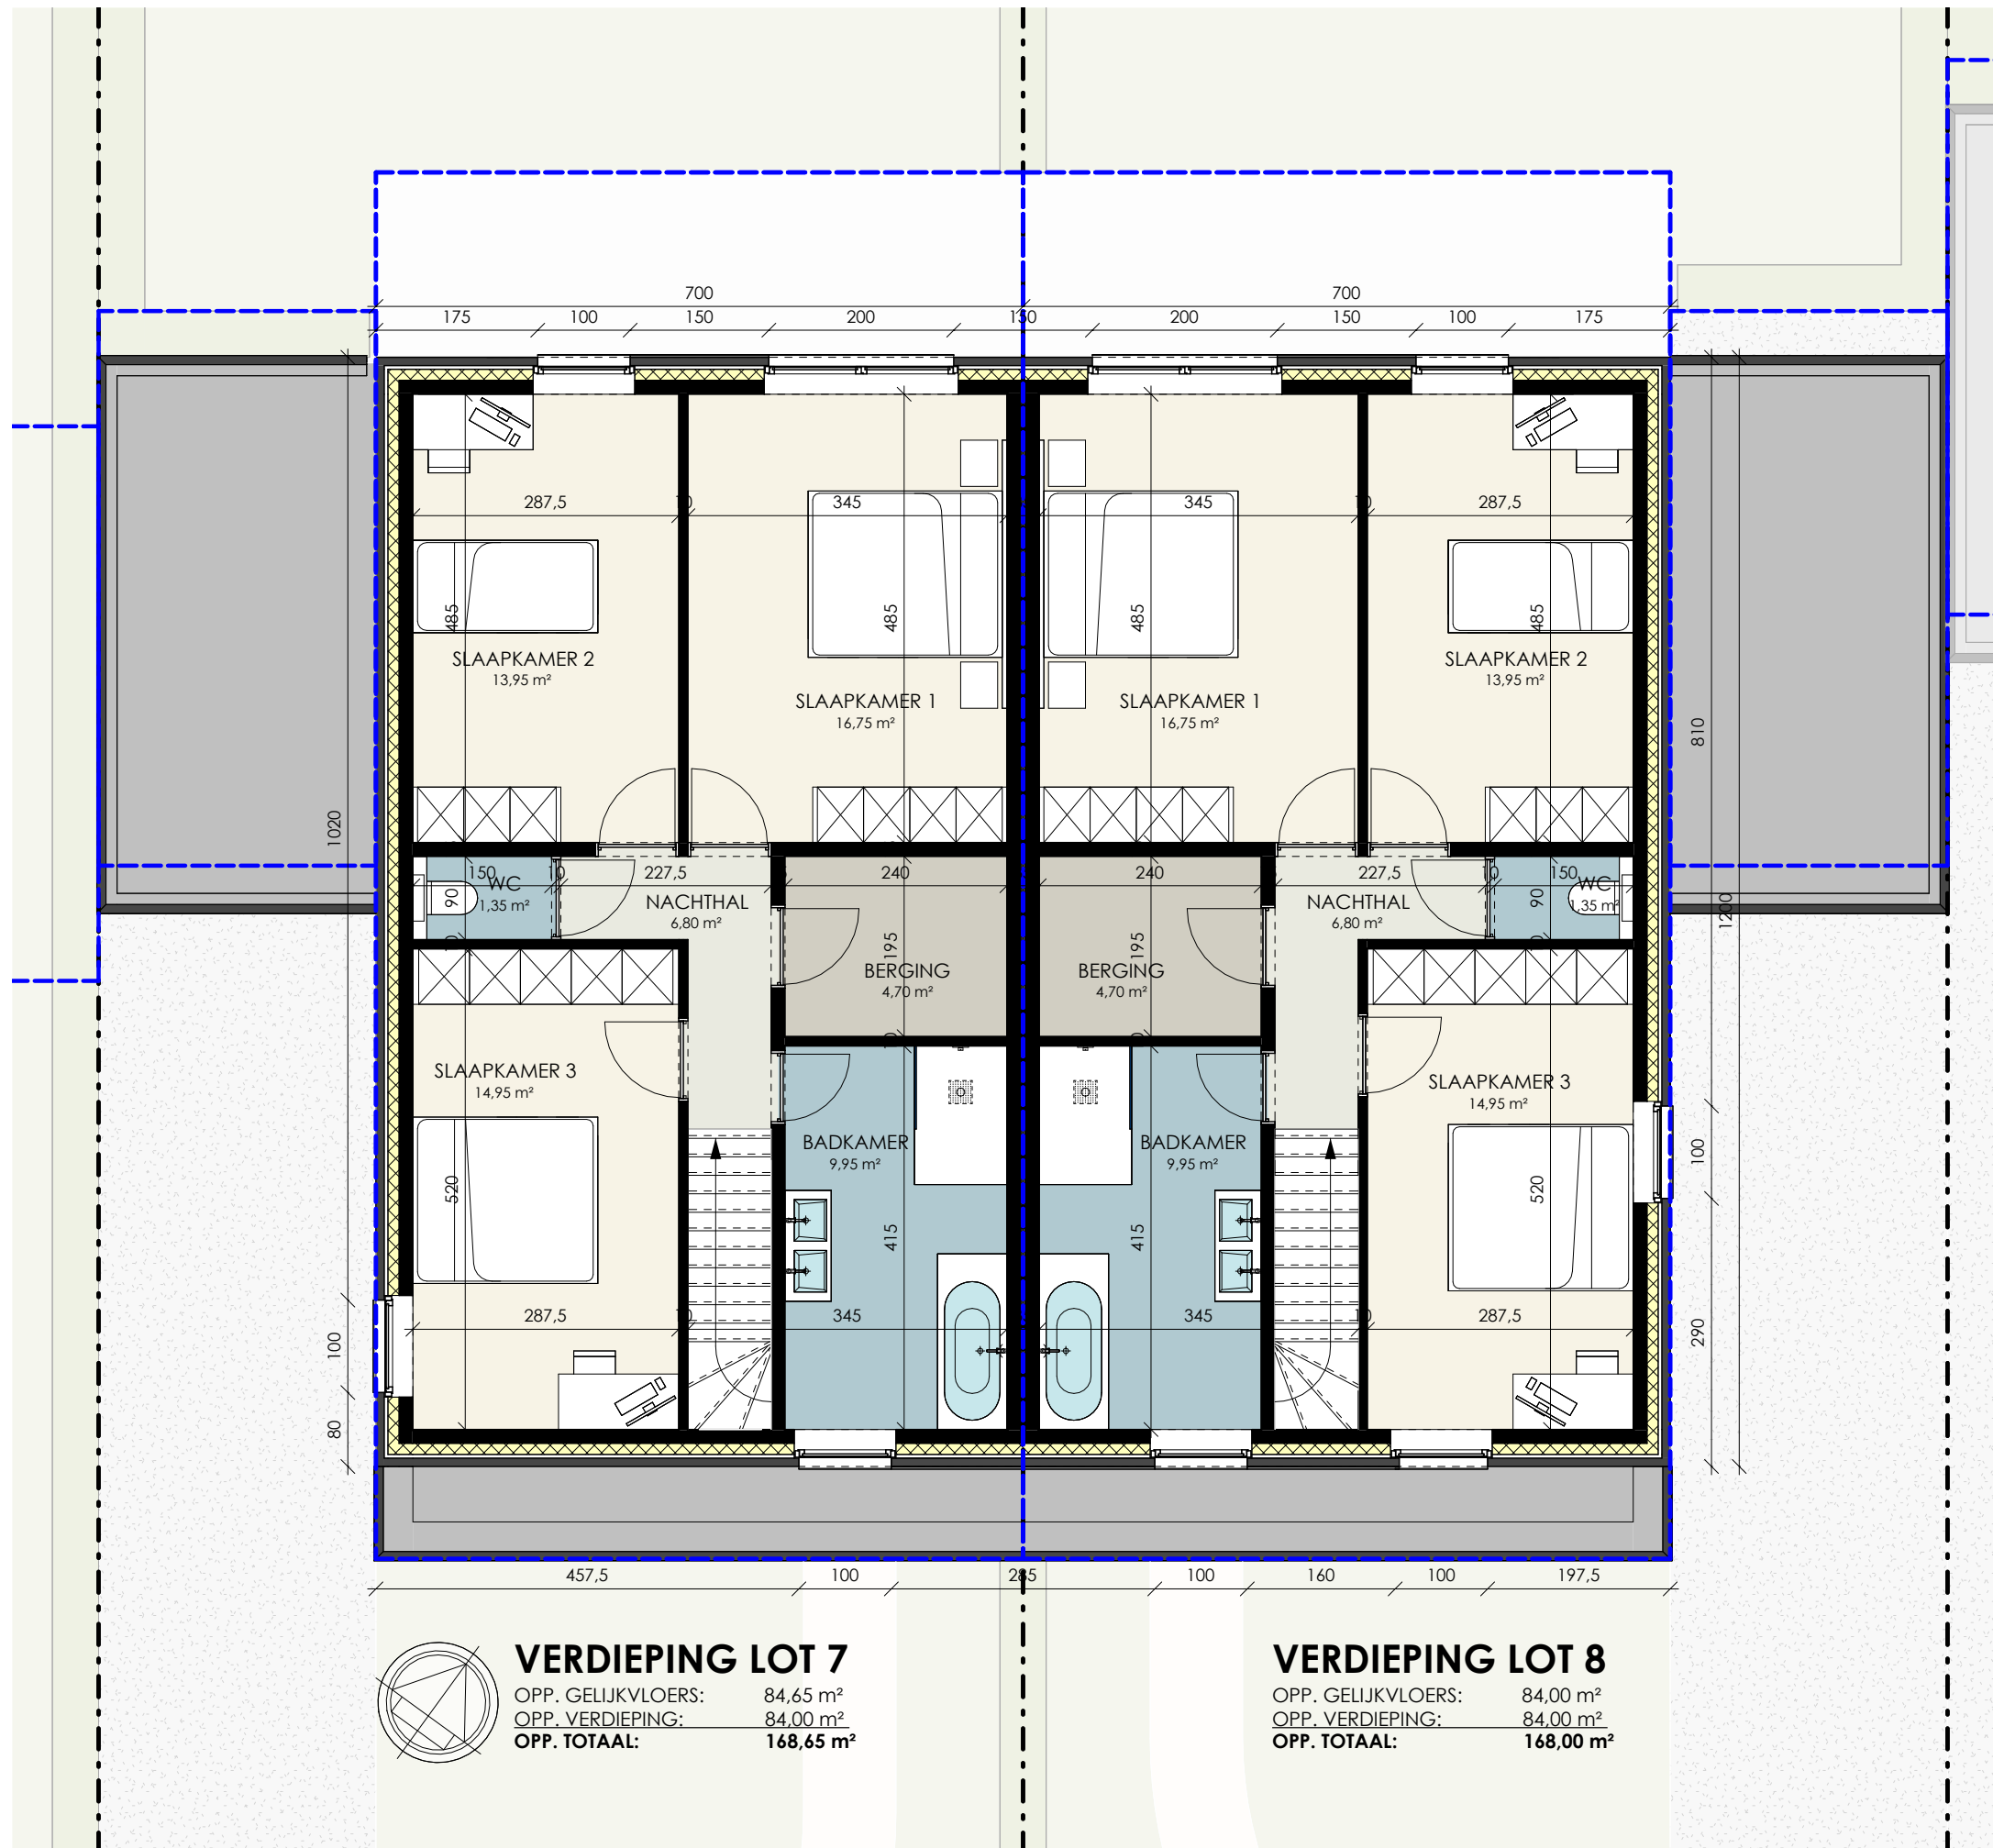

**VERDIEPING LOT 5**

OPP. GELIJKVLOERS:	90,60 m <sup>2</sup>
OPP. VERDIEPING:	90,60 m <sup>2</sup>
<b>OPP. TOTAAL:</b>	<b>181,20 m<sup>2</sup></b>

**GRONDPLAN LOT 6**  
 OPP. GELIJKVLOERS: 90,65 m<sup>2</sup>  
 OPP. VERDIEPING: 86,60 m<sup>2</sup>  
 OPP. TOTAAL: 177,25 m<sup>2</sup>

**VERDIEPING LOT 6**  
 OPP. GELIJKVLOERS: 90,65 m<sup>2</sup>  
 OPP. VERDIEPING: 86,60 m<sup>2</sup>  
 OPP. TOTAAL: 177,25 m<sup>2</sup>

### GRONDPLAN LOT 7

OPP. GELIJKVLOERS: 84,65 m<sup>2</sup>  
 OPP. VERDIEPING: 84,00 m<sup>2</sup>  
 OPP. TOTAAL: 168,65 m<sup>2</sup>

### GRONDPLAN LOT 8

OPP. GELIJKVLOERS: 84,00 m<sup>2</sup>  
 OPP. VERDIEPING: 84,00 m<sup>2</sup>  
 OPP. TOTAAL: 168,00 m<sup>2</sup>

VOORGEVEL LOT 2

VOORGEVEL LOT 3

VOORGEVEL LOT 4

VOORGEVEL LOT 5

VOORGEVEL LOT 6