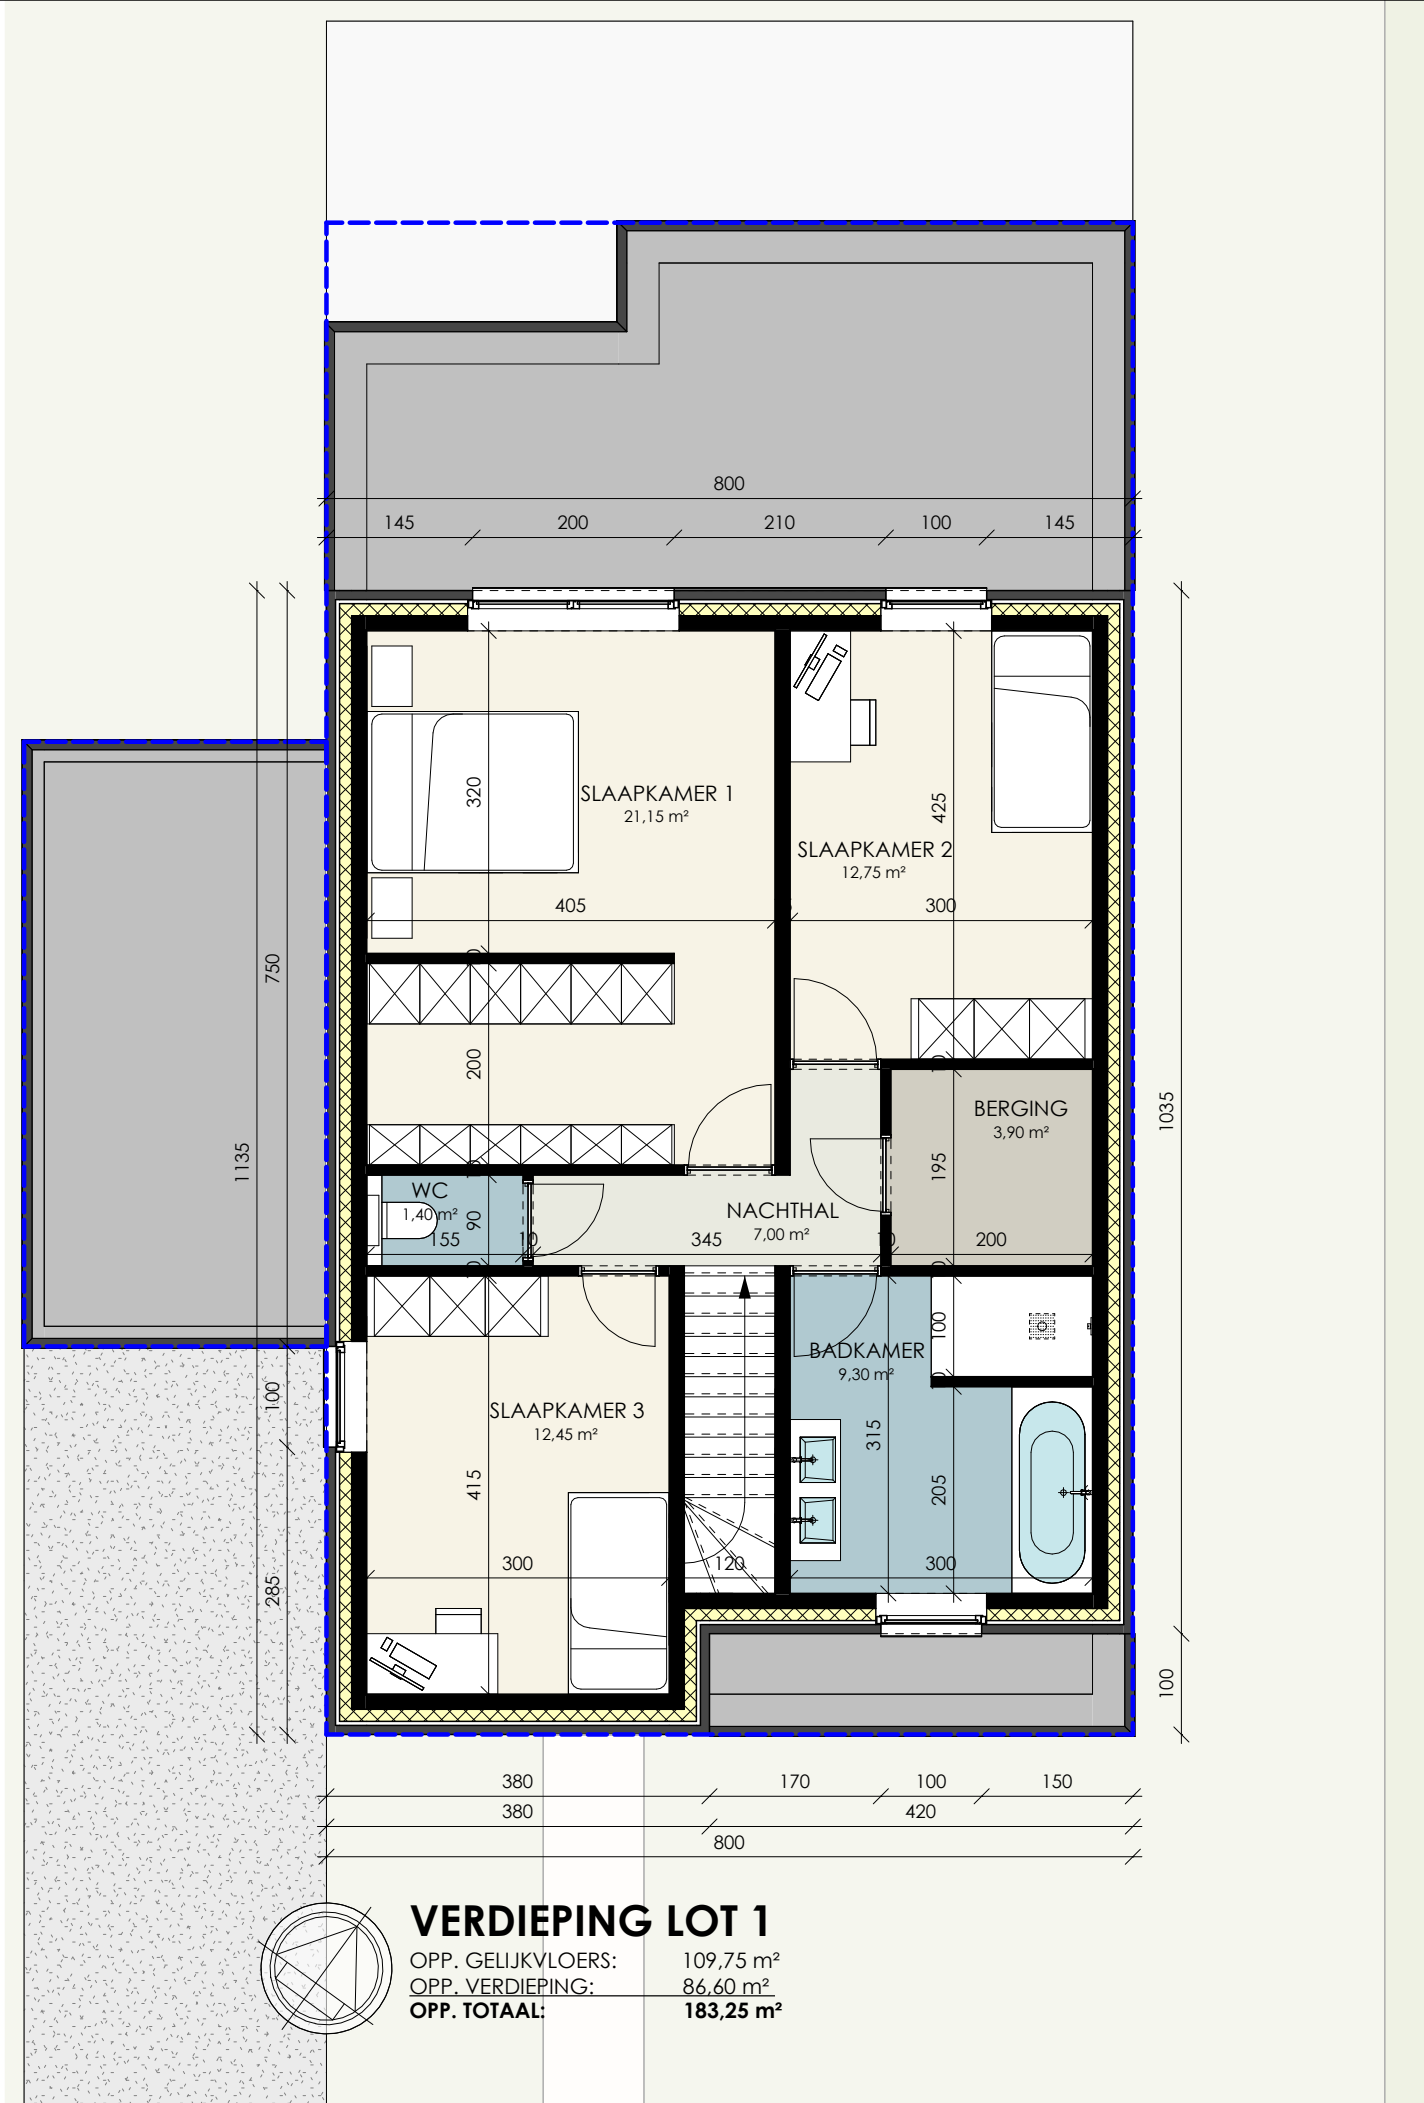

## BOUWEN VAN KOPPELWONINGEN

VK Molstenstraat  
8780 Oostrozebeke  
22.05.146 | 10-03-2023/03

INPLANTINGSPLAN

INPLANTINGSPLAN

**GRONDPLAN LOT 1**  
 OPP. GELIJKVLOERS: 109,75 m<sup>2</sup>  
 OPP. VERDIEPING: 86,60 m<sup>2</sup>  
 OPP. TOTAAL: 183,25 m<sup>2</sup>

### GRONDPLAN LOT 2

OPP. GELIJKVLOERS: 85.19 m<sup>2</sup>  
 OPP. VERDIEPING: 82.29 m<sup>2</sup>  
 OPP. TOTAAL: 167.48 m<sup>2</sup>

### GRONDPLAN LOT 3

OPP. GELIJKVLOERS: 82.29 m<sup>2</sup>  
 OPP. VERDIEPING: 82.29 m<sup>2</sup>  
 OPP. TOTAAL: 164.58 m<sup>2</sup>

**VERDIEPING LOT 2**  
 OPP. GELIJKVLOERS: 85.19 m<sup>2</sup>  
 OPP. VERDIEPING: 82.29 m<sup>2</sup>  
 OPP. TOTAAL: 167.48 m<sup>2</sup>

**VERDIEPING LOT 5**

OPP. GELIJKVLOERS:	90,60 m <sup>2</sup>
OPP. VERDIEPING:	90,60 m <sup>2</sup>
<b>OPP. TOTAAL:</b>	<b>181,20 m<sup>2</sup></b>

**GRONDPLAN LOT 6**  
 OPP. GELIJKVLOERS: 90,65 m<sup>2</sup>  
 OPP. VERDIEPING: 86,60 m<sup>2</sup>  
 OPP. TOTAAL: 177,25 m<sup>2</sup>