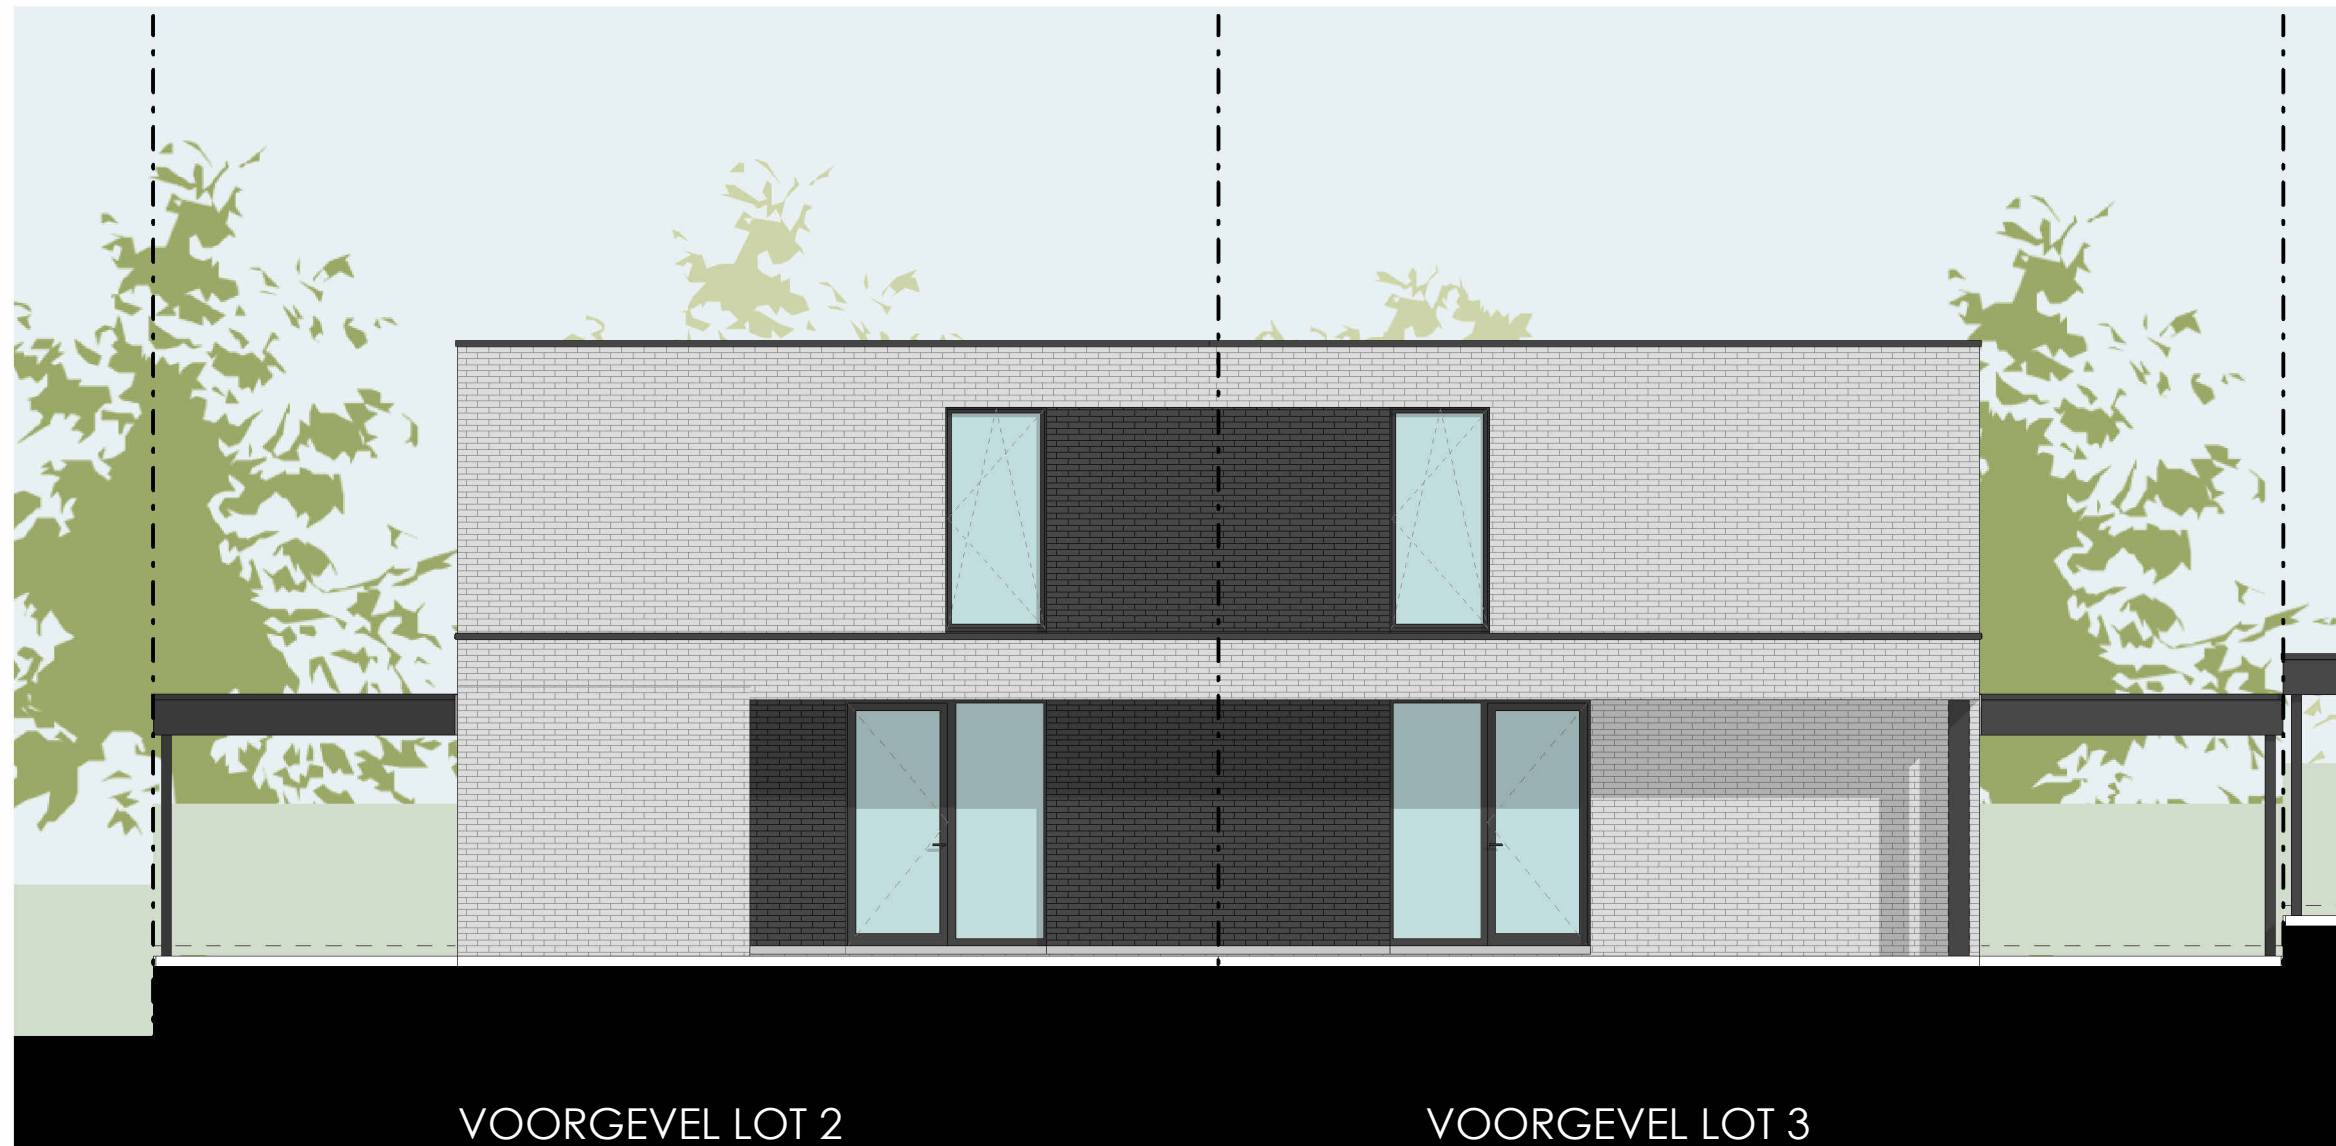

### GRONDPLAN LOT 8

OPP. GELIJKVLOERS: 84,00 m<sup>2</sup>  
 OPP. VERDIEPING: 84,00 m<sup>2</sup>  
 OPP. TOTAAL: 168,00 m<sup>2</sup>

VOORGEVEL LOT 2

VOORGEVEL LOT 3

VOORGEVEL LOT 4

VOORGEVEL LOT 5

VOORGEVEL LOT 6

VOORGEVEL LOT 7

VOORGEVEL LOT 8

VOORGEVEL LOT 9

VOORGEVEL LOT 10

ACHTERGEVEL LOT 1

ACHTERGEVEL LOT 2+3

ACHTERGEVEL LOT 6

LINKERZIJGEVEL LOT 1