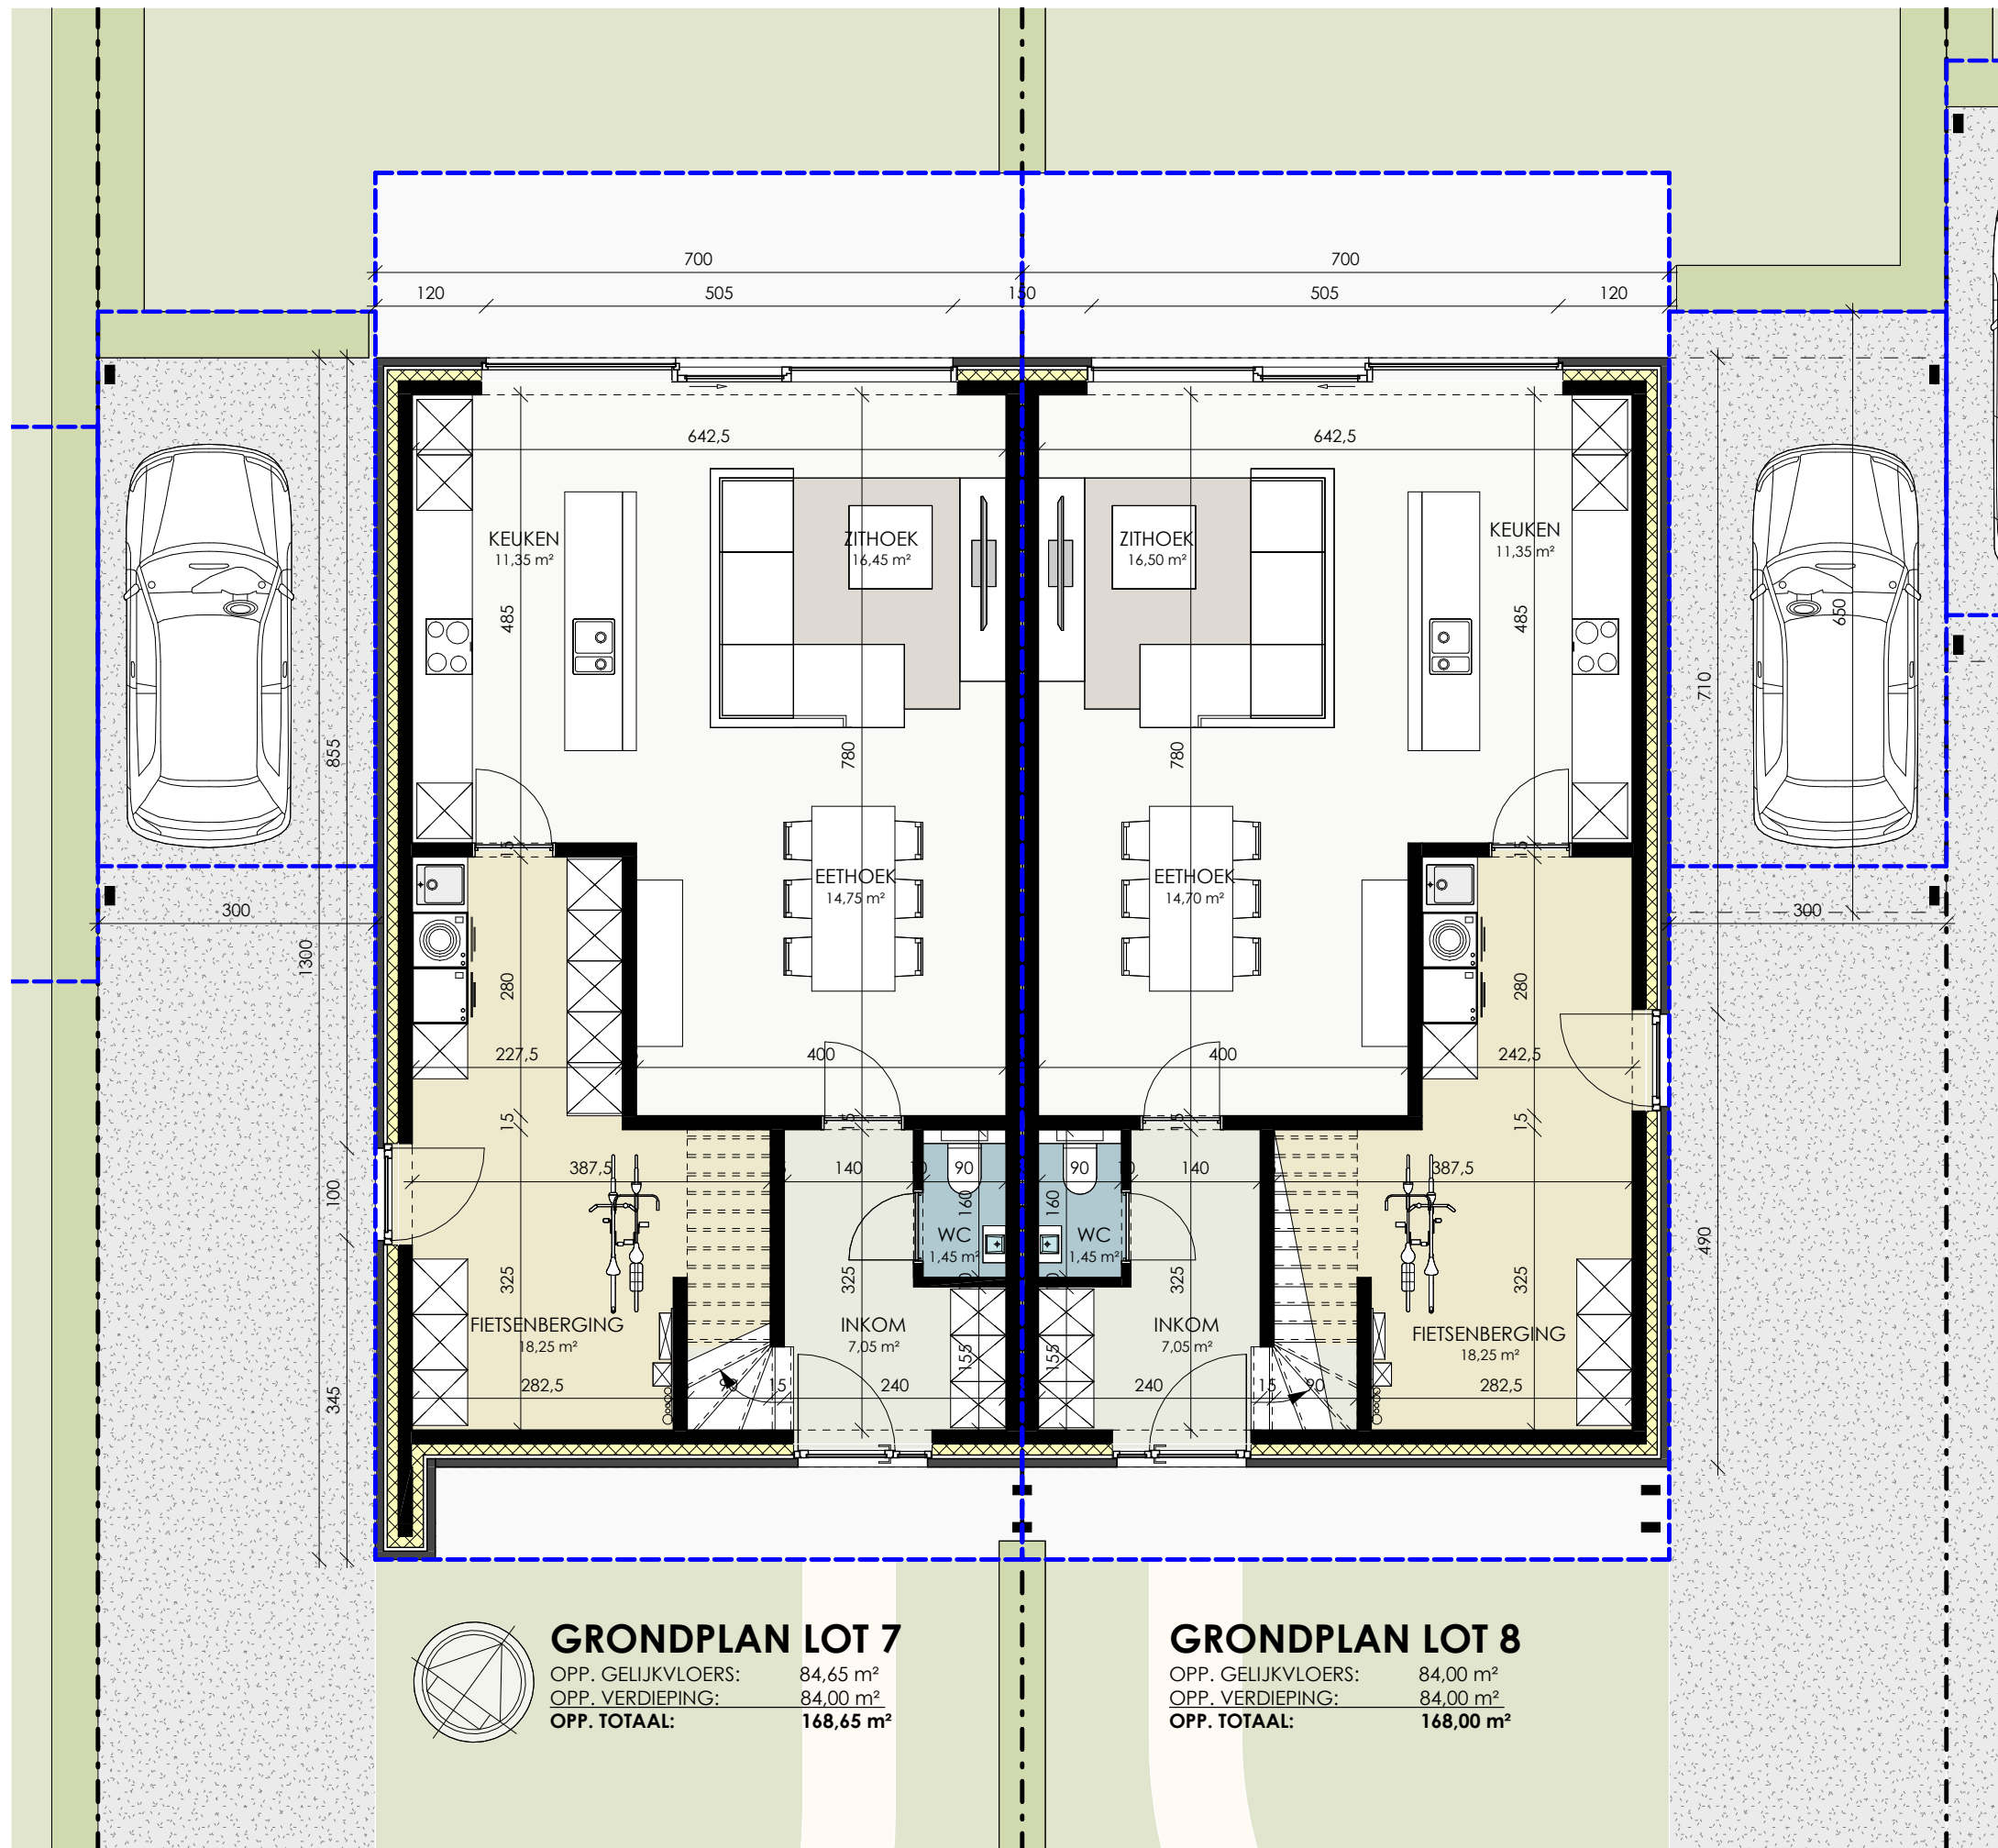

**VERDIEPING LOT 5**

OPP. GELIJKVLOERS:	90,60 m <sup>2</sup>
OPP. VERDIEPING:	90,60 m <sup>2</sup>
<b>OPP. TOTAAL:</b>	<b>181,20 m<sup>2</sup></b>

**GRONDPLAN LOT 6**  
 OPP. GELIJKVLOERS: 90,65 m<sup>2</sup>  
 OPP. VERDIEPING: 86,60 m<sup>2</sup>  
 OPP. TOTAAL: 177,25 m<sup>2</sup>

**VERDIEPING LOT 6**  
 OPP. GELIJKVLOERS: 90,65 m<sup>2</sup>  
 OPP. VERDIEPING: 86,60 m<sup>2</sup>  
 OPP. TOTAAL: 177,25 m<sup>2</sup>

### GRONDPLAN LOT 7

OPP. GELIJKVLOERS: 84,65 m<sup>2</sup>  
 OPP. VERDIEPING: 84,00 m<sup>2</sup>  
 OPP. TOTAAL: 168,65 m<sup>2</sup>

### GRONDPLAN LOT 8

OPP. GELIJKVLOERS: 84,00 m<sup>2</sup>  
 OPP. VERDIEPING: 84,00 m<sup>2</sup>  
 OPP. TOTAAL: 168,00 m<sup>2</sup>

VOORGEVEL LOT 2

VOORGEVEL LOT 3

VOORGEVEL LOT 4

VOORGEVEL LOT 5

VOORGEVEL LOT 6